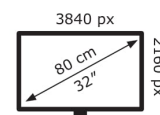

45 kWh/1000h

ABCDEF**G**

HDR

52 kWh/1000h