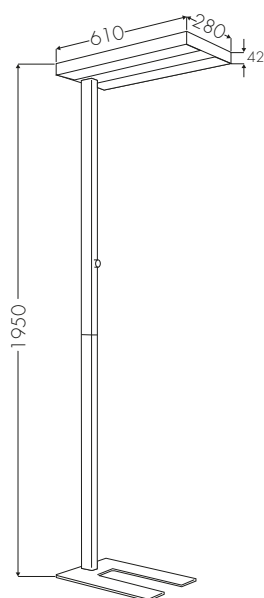

Art. Nr. 9080

Dimmbare LED Büro-Stehleuchte für das moderne Büro oder Arbeitszimmer. Mit dieser hochwertigen Leuchte aus Aluminium kann eine ideale Lichtsituation am Schreibtischarbeitsplatz erreicht werden. Eine vollprismatische Abdeckung sorgt für perfektes direktes Licht für den Bildschirmarbeitsplatz und durch eine zusätzlich indirekte Beleuchtung des Raumes nach oben erreicht man einen idealen doppelten Lichteffect. Die Leuchte ist stufenlos dimmbar über einen Drehschalter am Leuchtenmast. Der U-förmige, flache Leuchtenfuß aus massivem Metall ermöglicht eine unauffällige Platzierung der Leuchte direkt am Schreibtisch.

Dimmable LED floor-lamp for perfect lighting in the modern office or workspace. This high quality aluminium lamp creates a very special atmosphere with direct and indirect lighting. This direct light is most essential for the computer workplace with its glare-free lighting. The additional indirect light illuminates the rest of the room. The Floor-Lamp is continuously dimmable with a rotating switch. The split base fits around table legs.

Art. Nr.: 9080

Material: Aluminium 6063AL, lackiert

Leuchtmittelart: LED

Socket: 230 V / 336 LEDs / 80 W
= 40 W Oben / 40 W Unten

Lichtstrom: 5.400 lm Oben / 3.500 lm Unten

Beleuchtungsstärke: ca. 2.200 lux - 120 cm

socket: 230 V / 336 / 80 W
= 40 W up / 40 W down

luminous flux: 5.400 lm up / 3.500 lm down

illuminance: ca.2.200 lux - 120 cm

rated life time: 40.000 h

colour temperature: 3.700-4.250 K

certificates: CE / GS