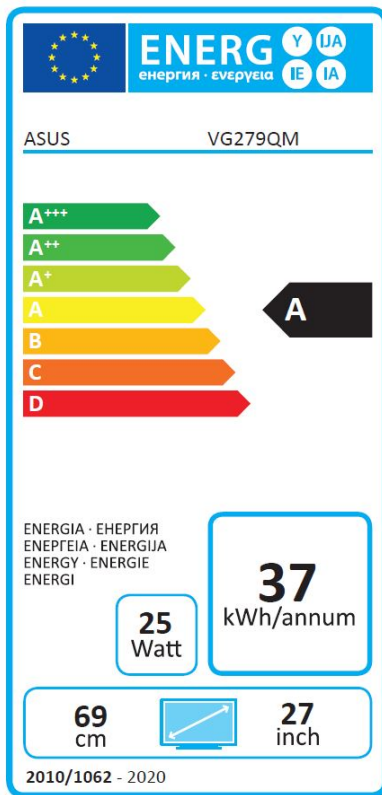

ASUS VG279QM

EAN:
4718017505918

Produkt Nummer:
90LM05H0-B01370

Highlights

- 68,58cm (27 Zoll) FullHD (1920x1080) Fast IPS Gaming-Monitor mit ultra-schneller Bildwiederholffrequenz von 280Hz, der für professionelle Gamer und immersives Gameplay entwickelt wurde
- Die ASUS-FastIPS-Technologie ermöglicht eine Reaktionszeit von 1ms (GTG) für scharfe Gaming-Grafik mit hohen Frameraten.
- Dank der G-Sync-Compatible-Zertifizierung liefert der VG279QM ein nahtloses Gaming-Erlebnis ohne Tearing, indem standardmäßig eine variable Bildwiederholrate (VRR) zum Einsatz kommt.
- Die ASUS-Extreme-Low-Motion-Blur-Sync-Technologie (ELMB SYNC) ermöglicht die Nutzung von ELMB gleichzeitig mit G-SYNC Compatible, um Ghosting und Tearing zu verhindern. Das Ergebnis ist eine gestochen scharfe Gaming-Grafik mit hohen Bildraten.
- Die High-Dynamic-Range(HDR)-Technologie mit professionellem Farbraum liefert einen Kontrast und eine Farbleistung, die den Anforderungen der DisplayHDR-400-Zertifizierung entspricht.

Spezifikationen

Display Panel Size: Wide Screen 27.0"(68.47cm) 16:9
Color Saturation : 99% sRGB
Panel Type : IPS
True Resolution : 1920x1080
Display Viewing Area(HxV) : 597.6 x 336.15 mm
Display Surface : Non-glare
Pixel Pitch : 0.311 mm
Brightness(Max) : 400 cd/?
Contrast Ratio (Max) : 1000:1
Viewing Angle (CR?10) : 178°(H)/178°(V)
Response Time : 1ms (Gray to Gray)
Display Colors : 16.7M
Flicker free : Yes
HDR (High Dynamic Range) Support : Yes (HDR-10)
Refresh Rate(max) : 280Hz(overclocking)

Power Consumption Power Consumption < 26W**
Power Saving Mode <0.5W
Power Off Mode <0.5W

Mechanical Design Tilt : +33°~-5°
Swivel : +90°~-90°
Pivot : +90°~-90°
Height Adjustment : 0~130 mm
VESA Wall Mounting : 100x100mm