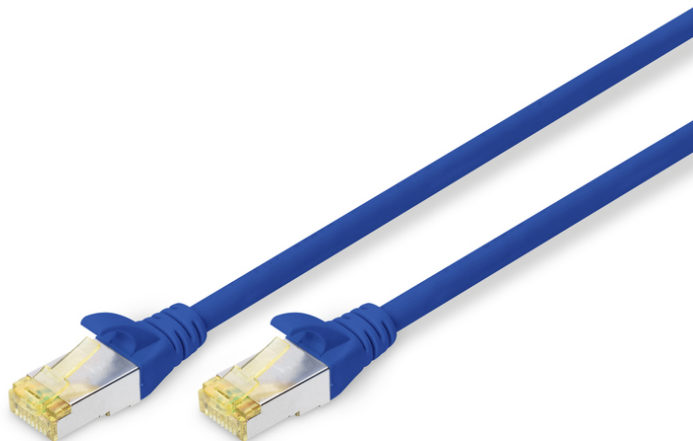

# DIGITUS CAT 6A S/FTP Patchkabel

DK-1644-A-200/B  
EAN 4016032327745

## CAT 6A S-FTP Patchkabel, Cu, LSZH AWG 26/7, Länge 20 m, Farbe Blau

Die DIGITUS® Kategorie 6A Klasse EA Patchkabel werden hergestellt und getestet nach dem ISO/IEC 11801 und DIN EN 50173 CAT 6A Standard. Sie garantieren, dass die Kabelinstallation der ISO & EN Channel Spezifikation entspricht und bieten eine hervorragende Leistung in der DIGITUS® CAT 6A Verkabelung. Die Leistung wurde bis 500 MHz getestet, inklusive Leistungseigenschaften wie beispielsweise dem Nahnebensprechen („NEXT“). Die DIGITUS® Patchkabel wurden speziell entwickelt, um allen Ansprüchen in den verschiedenen Anwendungsbereichen in vollem Umfang gerecht zu werden. Jedes Kabel ist mit einer angespritzten Knickschutzülle mit Zugentlastung ausgestattet. Außerdem besitzt die Tülle einen Rasthebelschutz, welcher das Verhaken der Kabel sowie das Abbrechen des Rasthebels vom Stecker verhindert. Eine einfache Identifizierung der Kategorie 6A

wird durch die gelbe Einfärbung der Stecker ermöglicht.

### Zukunftsorientierte Standards und High-End Qualität für Ihr Netzwerk

- 2x RJ45-Stecker (8P8C)
- Hauben mit Knickschutz, Zugentlastung und Rasthebelschutz
- Längenbezeichnung auf den Hauben
- Leiter: Cu
- Slim Version: nein
- Länge: 20 m
- Kategorie: CAT 6A
- Farbe: blau
- Belegung: 1:1
- Mantel: LSOH
- Schirmung: S-FTP, Paare in Metallfolie und Geflecht geschirmt
- Kabelaufbau: 4 x 2 AWG 26/7, Twisted Pair