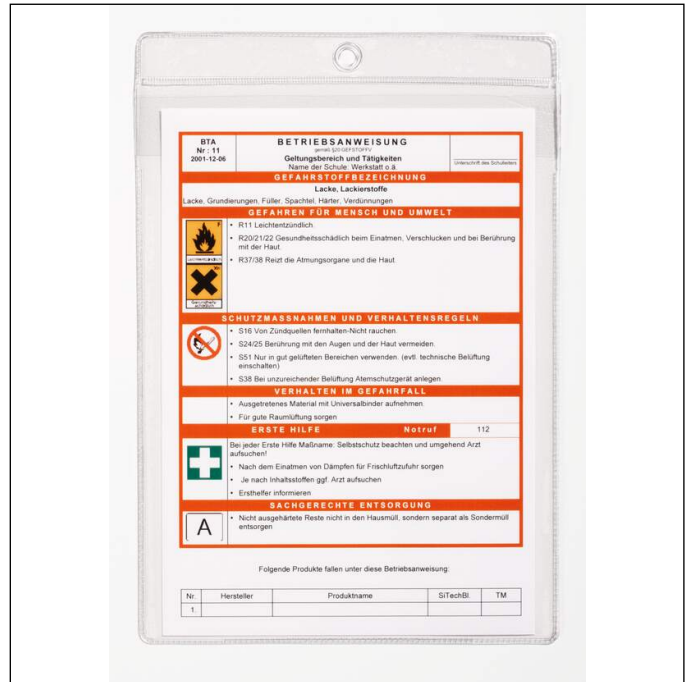

Sichttasche mit Aufhängung A4

| | | | |
|--------------------|-------------------|-----------------------------|---------------|
| Artikelnummer | 230719 | Verkaufseinheit Menge | 5 Beutel |
| Farbe | transparent | VE EAN | 4005546215785 |
| Verpackungseinheit | Beutel à 10 Stück | Verpackungsgewicht (brutto) | 1306.55 G |
| Basis EAN | 4005546215778 | Ursprungsland | DE |

Produktbeschreibung

- Sichttasche mit Schutzklappe mit mittig geschweißter Lochung
- Dokumentenechte Hülle aus extrastarker strapazierfähiger Folie
- Hochformat, Schmalseite oben offen
- Für Format DIN A4

Produktmerkmale

| | |
|----------------------|---------|
| Außenmaß Breite (mm) | 223 |
| Außenmaß Höhe (mm) | 326 |
| Format/Format für | A4 |
| Ausrichtung Format | hoch |
| Marke | DURABLE |
| Innenmaß Breite (mm) | 210 |
| Innenmaß Höhe (mm) | 297 |
| Öffnung | oben |
| Mit Schutzklappe | ja |