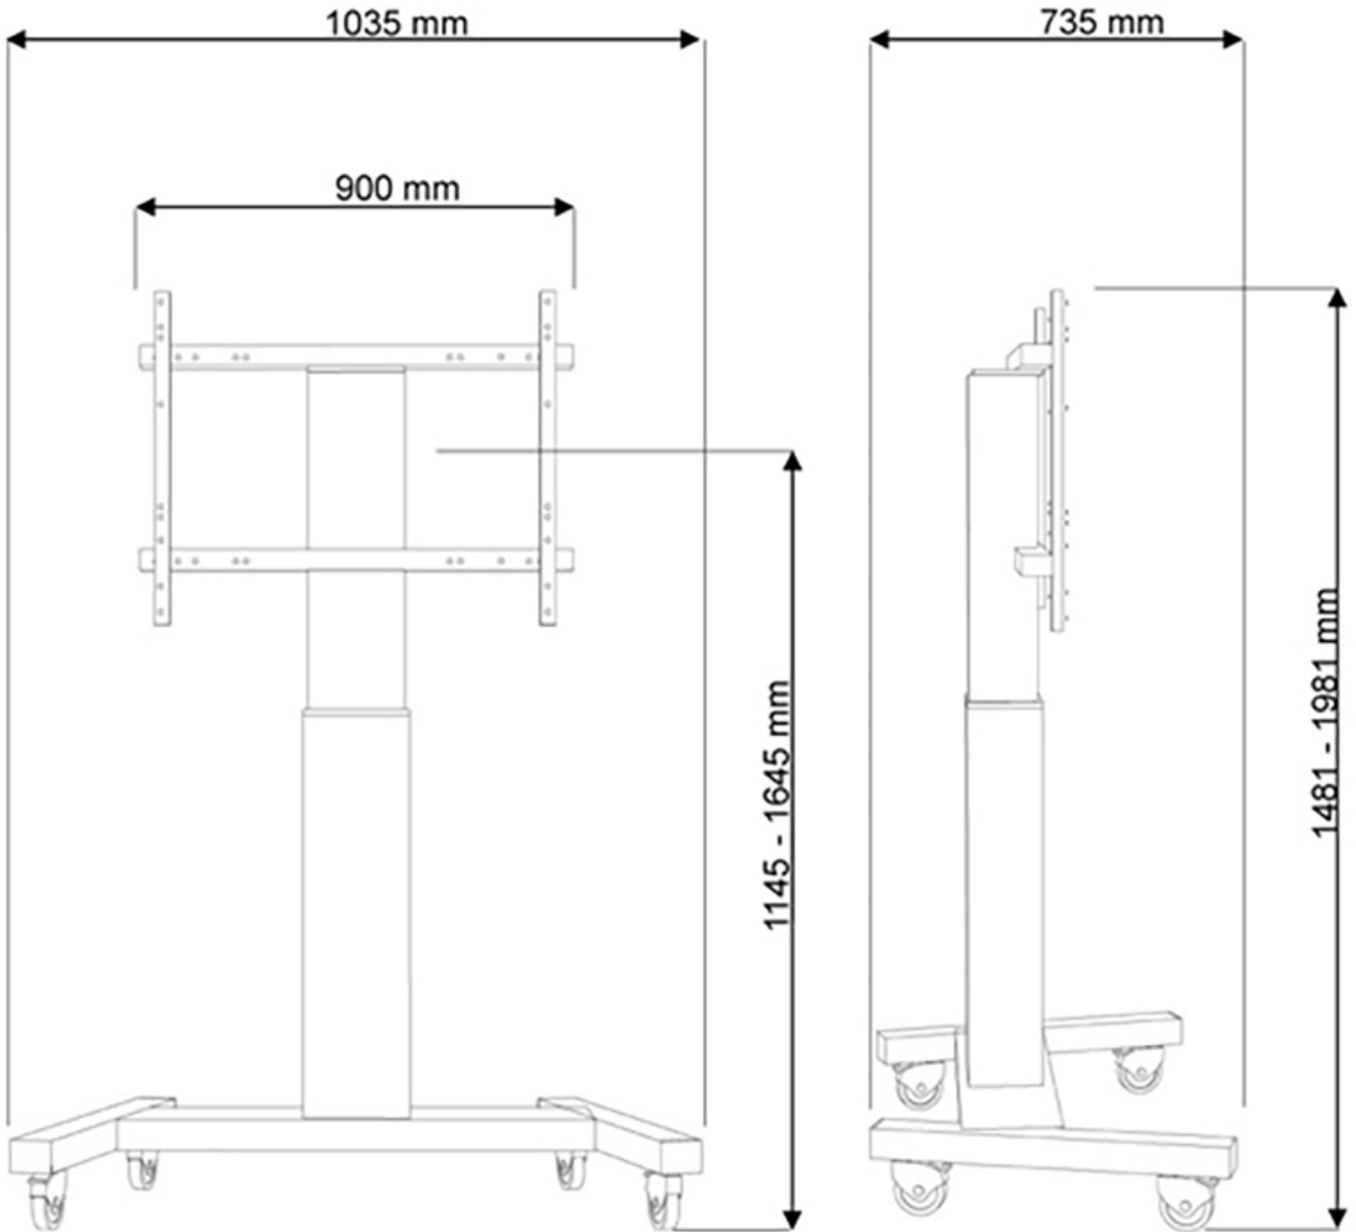

PLASMA-M2250BLACK NEOMOUNTS MOTORISIERTER

Neomounts