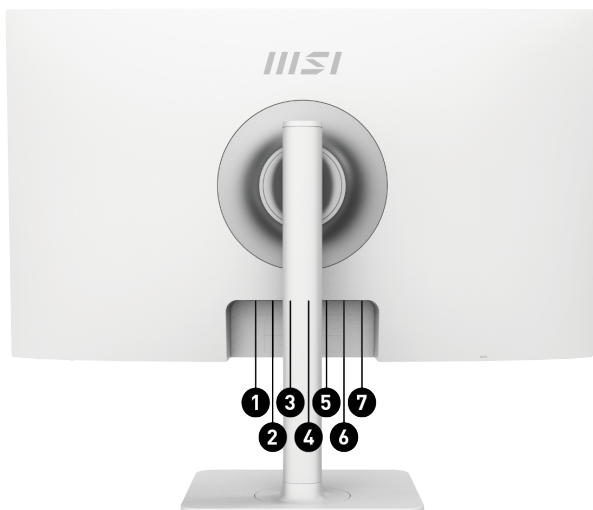

SELLING POINTS

- 27-Zoll-IPS-Panel mit 178° Blickwinkel für eine wirklich erstklassige Bildqualität.
- Red Dot Design Award 2021 Gewinner
- TÜV-zertifiziertes Display
- Die MSI EyesErgo-Technologie mit Anti-Flicker hilft, die Augen zu schonen und Ermüdung vorzubeugen.
- Die Less Blue Light PRO-Technologie sorgt für echte Farbtreue und schont die Augen.
- MSI Eye-Q Check hilft bei der Selbstkontrolle der Augen und erinnert daran, eine Pause einzulegen, wenn man den Monitor über einen längeren Zeitraum benutzt
- Ergonomischer Standfuß mit Neigungs-, Dreh-, Höhen- und Schwenkfunktion.
- Die KVM-Funktion ermöglicht die nahtlose Steuerung mehrerer Geräte über eine einzige Tastatur, eine Maus und einen Monitor der Modern MD272-Serie.
- 100 Hz Bildwiederholfrequenz sorgen für ein angenehmes Sehgefühl.
- Der integrierte USB Typ-C-Anschluss mit 65 W Leistung ermöglicht es dir, deine Geräte mühelos zu verbinden und aufzuladen.
- Mit mehreren Eingangsquellen wie Type-C-, HDMI™ - und DP-Anschlüssen bist du für alles gerüstet, was du brauchst.
- Standard VESA Design.
- Zwei eingebaute Lautsprecher.