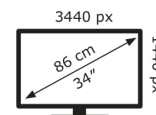

40 kWh/1000h