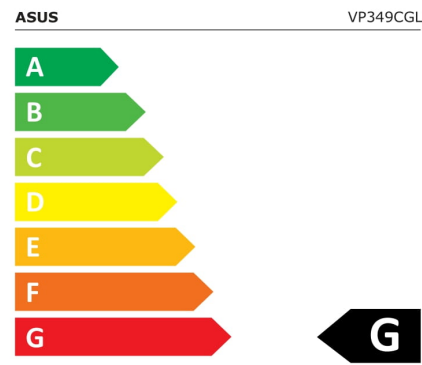

## VP349CGL

EAN 4711081160182

Produkt Nummer 90LM07A3-B01170

- Ultrabreiter IPS-Bildschirm im Format 21:9 mit 3440 x 1440 Pixeln und 178° Betrachtungswinkel mit rahmenlosem Design für ein unverfälschtes Kinoerlebnis und verbesserte Produktivität
- Bis zu 100 Hz Bildwiederholfrequenz mit Adaptive-Sync/FreeSync Technologie zur Vermeidung von Tracing und für eine scharfe und klare Videowiedergabe
- Der USB-C-Anschluss unterstützt das DisplayPort-Signal und die 15-W-Ausgangsleistung über ein einziges Kabel
- VESA-Wandmontage, um Platz auf dem Schreibtisch zu sparen, sowie ergonomisch gestalteter Standfuß mit Neigungs-, Dreh- und Höhenverstellung
- ASUS Eye Care Monitore verfügen über die vom TÜV Rheinland-zertifizierten Flicker-Free- und Low Blue Light-Technologien, um ein angenehmes Seherlebnis zu gewährleisten

## Technische Daten VP349CGL

Bildschirm	
Bildschirmdiagonale:	86,4 cm (34 Zoll)
Bildschirmauflösung:	3440 x 1440 Pixel
Natives Seitenverhältnis:	21:9
Panel-Typ:	IPS
HD-Typ:	UltraWide Quad HD
Bildschirmtechnologie:	LED
Bildschirmform:	Flach
Kontrastverhältnis:	1000:1
Maximale Bildwiederholrate:	100 Hz
Anzahl der Farben des Displays:	16,7 Millionen Farben
Helligkeit (typisch):	300 cd/m <sup>2</sup>
Reaktionszeit:	1 ms
Typ der Hintergrundbeleuchtung:	LED
Blendfreier Bildschirm:	Ja
Kontrastverhältnis (dynamisch):	100000000:1
Blickwinkel, horizontal:	178°
Blickwinkel, vertikal:	178°
Pixel Abstand:	0,2325 x 0,2325 mm
Horizontaler Scanbereich:	24 – 160 kHz
Vertikaler Scanbereich:	48 – 100 Hz
Sichtbare Größe (horizontal):	80 cm
Sichtbare Größe (vertikal):	34,5 cm
Bildschirmdiagonale (cm):	86,7 cm
High Dynamic Range Video Unterstützung:	Ja
Technologie mit hohem Dynamikbereich (HDR):	High Dynamic Range 10 (HDR10)