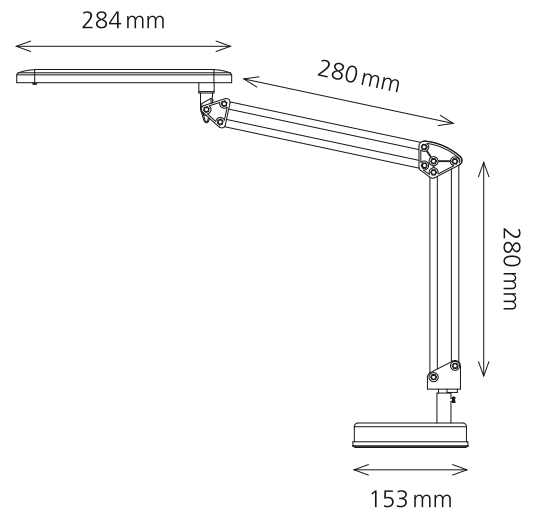

## LED 4 Stars

- Arbeitsplatzleuchte mit grosser Ausladung
- Leuchtenarm stufenlos verstellbar
- Leuchtenkopf horizontal und vertikal schwenkbar
- Sehr gute Ausleuchtung bei geringem Stromverbrauch
- Erhältlich in 2 Versionen: mit Fuss oder mit Klemme

### Technische Daten

Leistung:	7 W
Gewichteter Energieverbrauch:	7 kWh / 1000 h
Spannung:	220–240 V AC, 50–60 Hz
Lichtstrom:	400 Lumen
Lichtausbeute:	60 Lumen / Watt
Farbtemperatur:	5000 Kelvin (neutralweiss)
Max. Beleuchtungsstärke:	836 Lux (Messabstand 40 cm)
Farbwiedergabeindex (Ra):	82
Lebensdauer:	20 000 Stunden
Ausladung:	max. 670 mm
Höhe:	max. 600 mm
Armlänge:	280 mm x 280 mm
Leuchtenfuss:	Ø 153 mm
Klemme:	Spannweite 10–50 mm
Leuchtenkopf:	284 mm Länge x 45 mm Breite
Nettogewicht:	1.9 kg mit Fuss, 400 g mit Klemme
Material:	ABS, Aluminium, Metall
Verpackung:	farbige Verkaufsverpackung
Lichtquelle:	Energieeffizienzklasse: E
	Modellkennung: 4star0000064x

**Artikel-Nummer:** **h5010640 / 41 schwarz / siber mit Fuss**  
**h5010642 / 43 schwarz / silber mit Klemme**