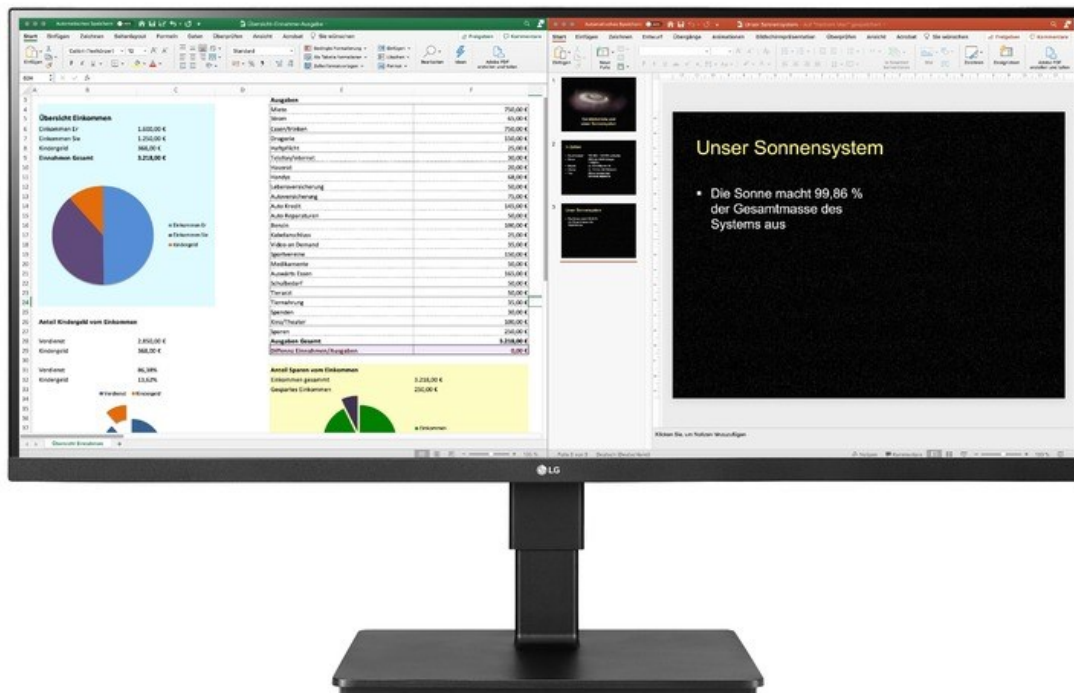

Monitor

Der UltraWide-Monitor 34BN670P von LG Electronics brilliert auf jedem Schreibtisch. Mit seiner großen Bildschirmdiagonale von 34 Zoll (86,6 Zentimeter) ist er für eine Vielzahl von Anwendungen bestens geeignet und glänzt vor allem durch seine konstant herausragende Bildarstellung mit einer Abdeckung von 99 Prozent des sRGB-Farbraums und 500 cd/m² Spitzenhelligkeit. Starke Kontraste sind dank HDR 400 ebenfalls garantiert. Anschlüsse für HDMI und DisplayPort prädestinieren den Monitor zudem zum Einsatz mit einer Vielzahl von Endgeräten und das integrierte Kabelmanagement sorgt für ein aufgeräumtes Arbeitsumfeld.

Ausstattung

- 34 Zoll (86,6 cm) Monitor in schlankem Design mit nativer Auflösung von 2.560 x 1.080 Pixeln
- OnScreen Control ermöglicht komfortable Bedienung per Maus
- My Display Presets sorgen für den schnellen und programmabhängigen Wechsel zwischen Bildvoreinstellungen
- Verschiedene Bildmodi für unterschiedliche Applikationen wie Anwender, Photo, Gaming, Lesemodus, Cinema, Foto
- Unterstützung von HDR10 und HDR 400 für dynamische und kontrastreiche Bilder
- Smart Energy Saving Funktion reduziert den Energieverbrauch um bis zu 30% ohne Performance-Verlust
- Flicker Safe Backlight Technologie verringert Flimmern und schont die Augen
- MAXXAUDIO Soundsystem mit 2 x 7 W Leistung für kraftvolle Klangwiedergabe
- Vielfältige Anschlussmöglichkeiten mit 2 x HDMI, DisplayPort und Kopfhörerausgang
- Ergonomischer Standfuß mit Verstellbarkeit von Höhe, Neigung sowie Drehung und zweiseitiger Pivot-Funktion
- Vorbereitet für Schwenkarme und Wandhalterungen nach VESA FDMI™

Monitor

Farbe (Rückseite)	Schwarz
Anschlüsse	2 x HDMI, DisplayPort 1.4
Höhenverstellung	Ja
Tilt (nach oben)	5 °
Tilt (nach unten)	15 °

Monitor**Ton**

Integrierte Lautsprecher	Ja
Anzahl integrierter Lautsprecher	2
Tonmodi	Maxx Audio