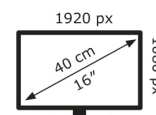

ZenScreen MB166B

EAN 4711081748427

Produkt Nummer 90LM07D3-B02170

- 15,6 Zoll tragbarer Monitor mit USB-Stromversorgung und einem einzigen USB 3.2-Kabel für die Strom- und Videosignalübertragung
- Das Anti-Glare IPS-Display mit ultraschlankem Design hilft Ihnen, unterwegs effizienter zu arbeiten
- Benutzerfreundliches Design mit integriertem Stativgewinde auf der Rückseite und faltbarer Hülle für vielseitige Anwendungen.
- Erkennt automatisch die Ausrichtung und schaltet den Monitor zwischen Hoch- und Querformat um.

6 kWh/1000h

2019/2013