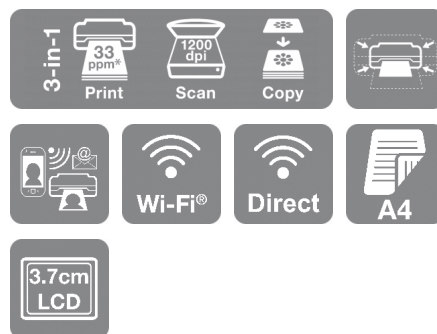

## DATENBLATT

Sparen Sie Zeit, Platz und Geld mit diesem 3-in-1-Multifunktionsgerät mit beidseitigem Druck in DIN A4, vier separaten Tintenpatronen, mobilen Druckfunktionen und LCD-Farbdisplay.

Dieses elegante 3-in-1-Multifunktionsgerät bietet zahlreiche Funktionen in einem kompakten Design. Dieses Modell liefert klare, brillante Ausdrücke und schont Ihr Budget dank der vier separaten Tintenpatronen und der Funktion für beidseitiges Drucken. Das Drucken ohne Computer geschieht dank einer Reihe kompatibler Apps zum Drucken über Mobilgeräte und der 3,7 cm großen LCD-Anzeige ebenfalls problemlos.

### Benutzerfreundlich

Einfachheit ist das Motto des XP-3100. Der Drucker bietet eine Reihe grundlegender Funktionen und ist dabei jedoch äußerst einfach zu verwenden. Das Drucken und Scannen über Wi-Fi und das Drucken ohne WLAN-Router mithilfe von Wi-Fi Direct machen ihn darüber hinaus sehr flexibel einsetzbar. Durch die 3,7 cm große LCD-Anzeige können Sie auch problemlos ohne Computer drucken und das beidseitige Drucken verringert Ihren Papierverbrauch.