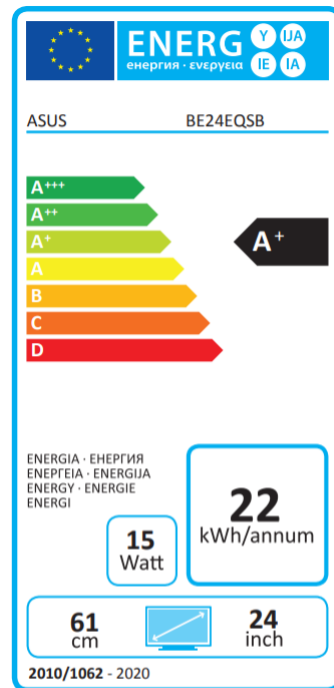

BE24EQSB

A	Supplier's Name	ASUS	
B	Model Name	BE24EQSB	
C	Energy Efficiency Class	A+	
D	Screen Size	E Centimetres	60,5
		F Inches	23,8
G	On mode power consumption (Watt)	15	
H	Annual On-Mode Energy Consumption* (KWh)	22	
I	Stand-by mode Power Consumption (Watt)	<0.5W	
J	Off mode Power Consumption (Watt)	0W (hard switch)	
K	Screen Resolution	1920 x 1080	

*Energy consumption XYZ kWh per year, based on the power consumption of the television operating 4 hours per day for 365 days.

The actual energy consumption will depend on how the television is used.

A	Name des Lieferanten	ASUS	
B	Modellbezeichnung	BE24EQSB	
C	Energieeffizienzklasse	A+	
D	Bildschirmgröße	E Zentimeter	60,5
		F Zoll	23,8
G	Leistungsaufnahme im Betrieb (Watt)	15	
H	Jährlicher Energieverbrauch (kWh)*	22	
I	Leistungsaufnahme im Standbybetrieb (Watt)	<0.5W	
J	Leistungsaufnahme im ausgeschalteten Zustand (Watt)	0W (hard switch)	
K	Bildschirmauflösung	1920 x 1080	

*Der jährliche Energieverbrauch XYZ basiert auf dem Stromverbrauch bei 4 Stunden Nutzung pro Tag an 365 Tagen. Der tatsächliche Stromverbrauch hängt von der individuellen Nutzung des Gerätes ab.

BE24EQSB

BE24EQSB

EAN:	4718017562782
PN:	90LM05M1-B02370
Hintergrundbeleuchtung / Paneltyp	IPS
Auflösung	1920x1080
Diagonalabmessung	23.8"/60,5cm
Kontrastverhältnis	1000:1
Farbunterstützung	16.7M
Blickwinkel	178° horizontal & 178° vertikal
Reaktionszeit	5 ms
Helligkeit	300 cd/m ²
Bildwiederholffrequenz	76Hz
Pixelabstand	0.27 mm
Gehäusefarbe	Schwarz
Abmessungen (BxHxT) / Gewicht	540 x 426 x 195 mm/7.8kg
Schnittstellen	HDMI, D-Sub, DisplayPort, 3.5mm Mini-Jack, 4x USB3.0
Zubehör	VGA-Kabel, Audiokabel, Netzkabel, DisplayPort-Kabel, USB-Kabel, Schnellstart-Anleitung, HDMI-Kabel, Garantiekarte, MiniPC-Kit
Zertifizierung	TÜV Rheinland zertifizierte Flicker-Free und Blue Light Filter