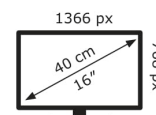

VT168HR

EAN 4711081368403

Produkt Nummer 90LM02G1-B04170

- 15,6" 10-Punkt-Touch-Kapazität, geeignet für alle Anwendungen, die eine virtuelle Tastatur oder Multi-Touch erfordern
- -5° ~30° Neigungswinkel, flexibel genug für Szenarien als erweiterter Monitor oder POS-Maschine
- Schlankes, elegantes Design mit VESA-Halterung (75mm x 75mm)
- Windows 10 Konformitätstest bestanden
- ASUS Eye Care Monitore verfügen über die vom TÜV Rheinland-zertifizierte Flicker-Free- und Blaulichtfilter-Technologien, um ein angenehmes Betrachtungserlebnis zu gewährleisten

6 kWh/1000h

2019/2013