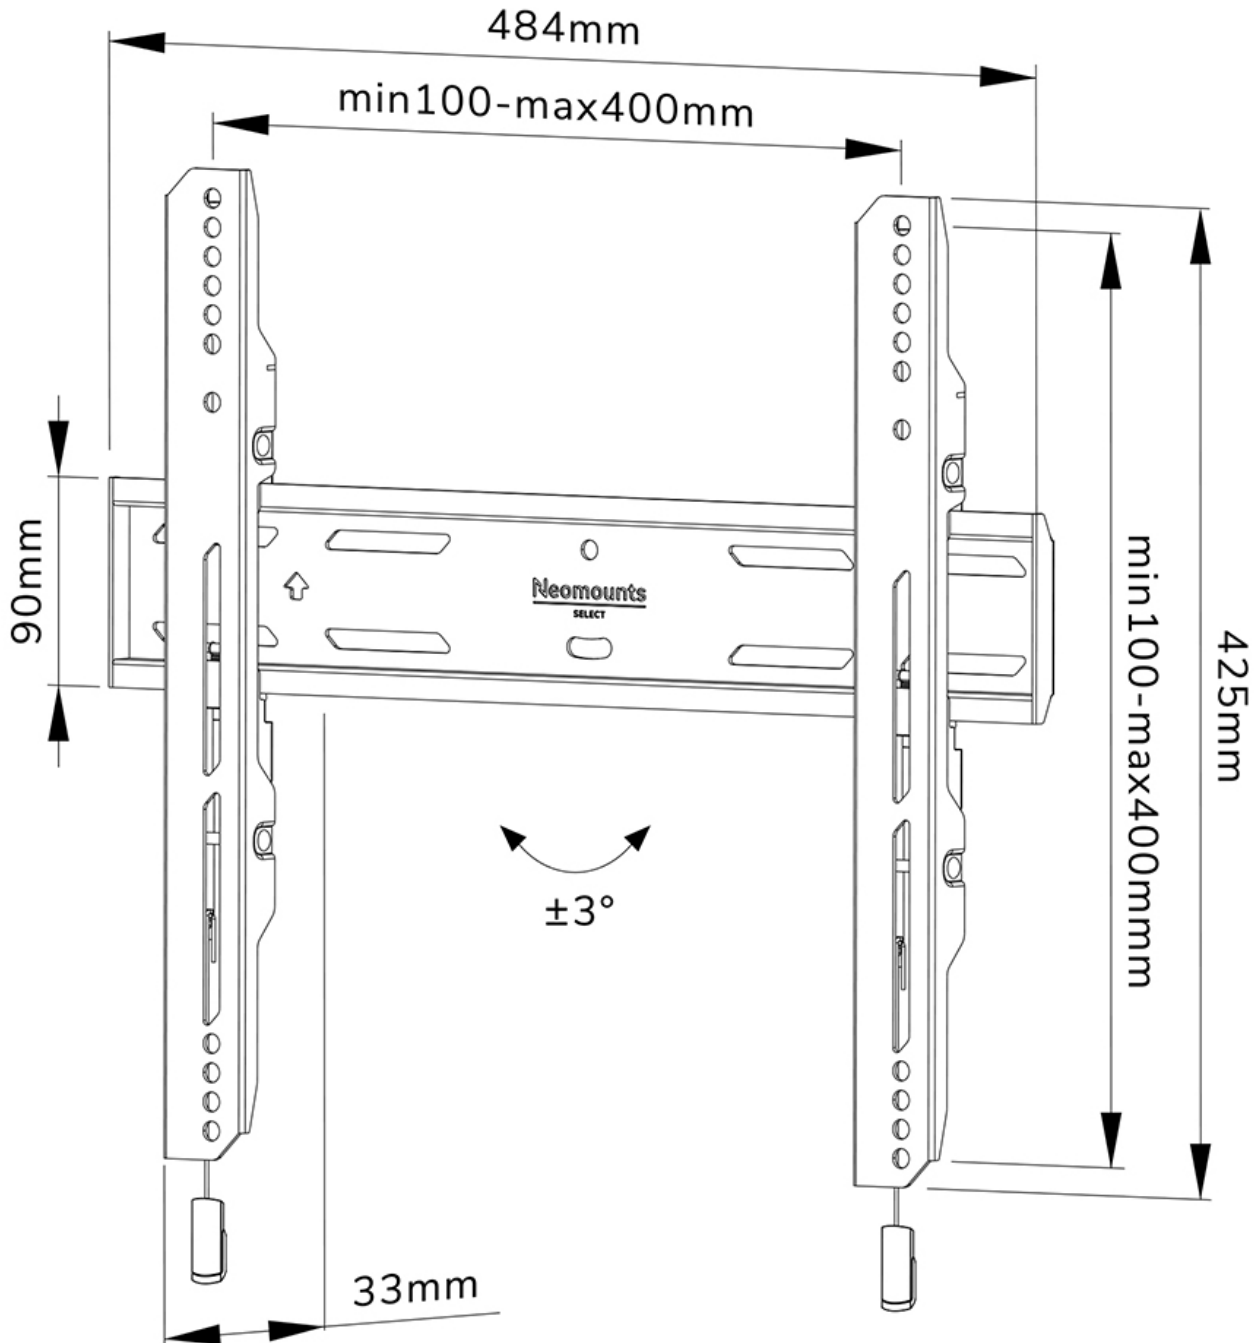

WL30S-850BL14

NEOMOUNTS SELECT TV-WANDHALTERUNG

Neomounts