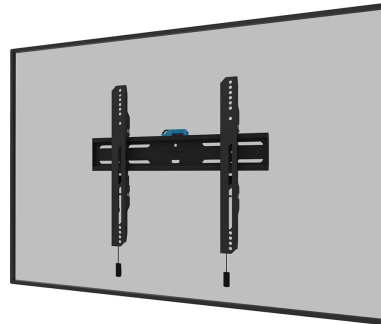

WL30S-850BL14

NEOMOUNTS SELECT TV-WANDHALTERUNG

TECHNISCHE DATEN

ALLGEMEIN

Min. Bildschirmgröße*	32 inch
Max. Bildschirmgröße*	65 inch
Min. Gewicht	0 kg (pro Bildschirm)
Max. Gewicht	60 kg (pro Bildschirm)
Bildschirme	1
VESA-Muster	100x100 mm 100x150 mm 100x200 mm 120x120 mm 200x100 mm 200x200 mm 200x300 mm 200x400 mm 300x100 mm 300x200 mm 300x300 mm 350x350 mm 400x200 mm 400x300 mm 400x400 mm
VESA-Minimum	100x100 mm
VESA-Maximum	400x400 mm
Abstand zur Wand	3,3 cm

Neomounts

Neomounts

Neomounts Select WL30S-850BL14 feste Wandhalterung für 32-65" Bildschirme - Schwarz

Die Neomounts Select WL30S-850BL14 ist eine feste Wandhalterung für Flachbildschirme bis 65" und einer maximalen Belastbarkeit von 60 kg. Für die optimale Montage bietet die WL30S-850BL14 die Möglichkeit der Nivellierung.

Der WL30S-850BL14 hat eine Tiefe von 3,3 cm und eignet sich für Bildschirme mit VESA-Lochmuster 100x100 bis 400x400mm. Die Wandhalterung kann mit der mitgelieferten Anti-Diebstahl-Schraube oder einem Vorhängeschloss (nicht im Lieferumfang enthalten) verriegelt werden.

Die Halterung verfügt über ein raffiniertes magnetisches Pull & Release-System, mit dem Sie den Fernseher im Handumdrehen anbringen und sicher und solide befestigen können. Anschließend können die Zug- und Entriegelungsbänder einfach hinter dem Bildschirm versteckt werden, indem der Magnet an der Halterung angeklickt wird. Im Lieferumfang enthalten sind eine Wasserwaage sowie eine Befestigungsschablone, um eine einfache Montage der Halterung zu gewährleisten.