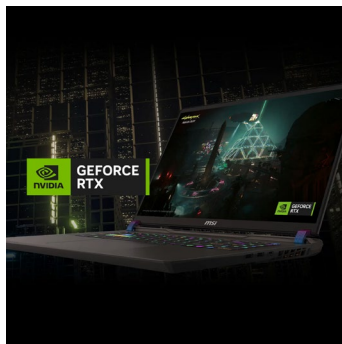

MEHR ALS SCHNELL

Die NVIDIA® GeForce RTX™ Laptop-Grafikprozessoren der 40-Serie ermöglichen die schnellsten Notebooks der Welt für Gamer und Kreative. Mit der ultraeffizienten NVIDIA Ada Lovelace-Architektur bieten sie mit KI-gestütztem DLSS 3 einen Quantensprung bei der Leistung und ermöglichen lebensechte virtuelle Welten mit vollständigem Raytracing.