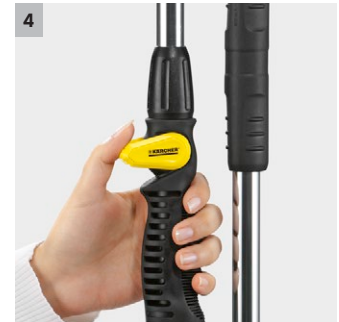

- Werkzeugfreie Montage.

2 Mit Dreibein und Spike

- Garantiert Stabilität und Robustheit

3 Höhenverstellbar von 1,50 - 2,20 m

- Für unterschiedliche Körpergrößen.

4 Einstufung der Wasserdurchflussmenge mit einer Hand und ON/OFF-Funktion

- Bequeme Nutzung des Gerätes.

Gartendusche

- Innerhalb von 3 Minuten aufgebaut
- Mit Dreibein und Spike
- Höhenverstellbar von 1,50 - 2,20 m
- Abnehmbarer Dusch- und Bewässerungsstab (2in1)
- Breiter Brausestrahl
- Einstufung der Wasserdurchflussmenge mit einer Hand und ON/OFF-Funktion
- Mit komfortabler und platzsparender Verstaumöglichkeit

Technische Daten

Bestell-Nr.		2.645-181.0
EAN-Code		4039784579903
Gewicht	kg	0,98
Gewicht inkl. Verpackung	kg	1,22
Abmessungen (L × B × H)	mm	735 × 850 × 2130

Ausstattung

Kegelstrahl	-
Sprühnebel	-
Horizontaler Flachstrahl	-
Perlstrahl	-
Punktstrahl	-
Brause	■
Vertikaler Flachstrahl	-