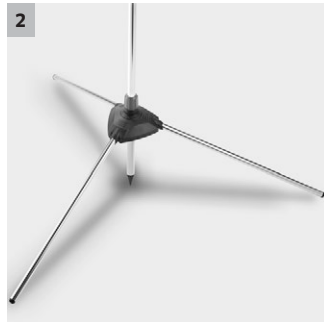

Gartendusche

Die 2-in-1-Gartenlösung: Ob spritziger Duschspaß oder vollwertiger Gießstab zur effizienten Pflanzenbewässerung - die Gartendusche lässt sich schnell aufbauen und platzsparend verstauen.

1 Innerhalb von 3 Minuten aufgebaut

- Werkzeugfreie Montage.

2 Mit Dreibein und Spike

- Garantiert Stabilität und Robustheit

3 Höhenverstellbar von 1,50 - 2,20 m

- Für unterschiedliche Körpergrößen.

4 Einstufung der Wasserdurchflussmenge mit einer Hand und ON/OFF-Funktion

- Bequeme Nutzung des Gerätes.

Gartendusche

- Innerhalb von 3 Minuten aufgebaut
- Mit Dreibein und Spike
- Höhenverstellbar von 1,50 - 2,20 m
- Abnehmbarer Dusch- und Bewässerungsstab (2in1)
- Breiter Brausestrahl
- Einstufung der Wasserdurchflussmenge mit einer Hand und ON/OFF-Funktion
- Mit komfortabler und platzsparender Verstaumöglichkeit

Technische Daten

Bestell-Nr.		2.645-181.0
EAN-Code		4039784579903
Gewicht	kg	0,98
Gewicht inkl. Verpackung	kg	1,22
Abmessungen (L × B × H)	mm	735 × 850 × 2130

Ausstattung

Kegelstrahl	-
Sprühnebel	-
Horizontaler Flachstrahl	-
Perlstrahl	-
Punktstrahl	-
Brause	■
Vertikaler Flachstrahl	-