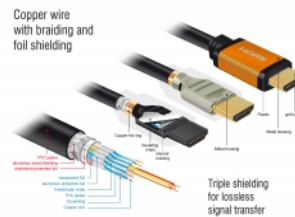

- Unterstützt die dynamische Anpassung der Lippsynchronität bei Bild-/ Tonverzögerungen
- Unterstützt CEC 2.0 Steuerbefehle
- Farbe: schwarz / gold
- Länge inkl. Anschlüsse (L): ca. 1,5 m

Systemvoraussetzungen

- Eine freie HDMI Schnittstelle

Packungsinhalt

- High Speed HDMI Kabel

Abbildungen