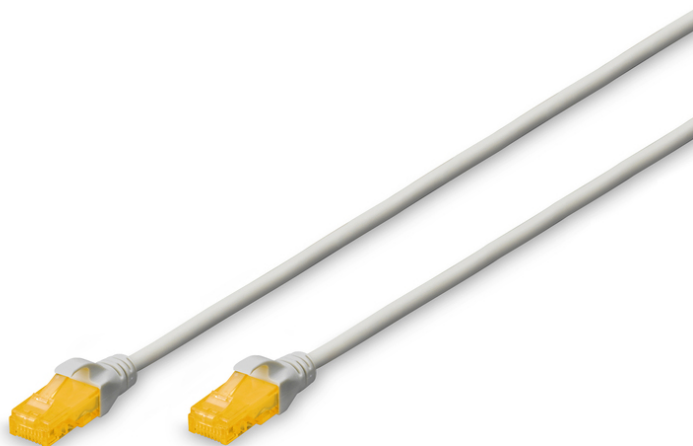

DIGITUS CAT 6A U/UTP Slim Patchkabel

DK-1617-A-070S
EAN 4016032461753

CAT 6A U-UTP Slim Patchkabel, Cu, LSZH AWG 28/7, Länge 7 m, Farbe grau

Die DIGITUS® Slim Patchkabel zeichnen sich durch ihren geringen Aussendurchmesser und den flexiblen Mantel aus. Dank der dünnen Bauform wird ein vielseitiger Einsatz in ihrem Netzwerk möglich. Des Weiteren werden die DIGITUS® Kategorie 6A Klasse EA Patchkabel hergestellt und getestet nach dem ISO/IEC 11801 und DIN EN 50173 CAT 6A Standard. Sie garantieren, dass die Kabelinstallation der ISO & EN Channel Spezifikation entspricht und bieten eine hervorragende Leistung in der DIGITUS® CAT 6A Verkabelung. Die Leistung wurde bis 500 MHz getestet, inklusive Leistungseigenschaften wie beispielsweise dem Nahnebensprechen („NEXT“). Die DIGITUS® Patchkabel wurden speziell entwickelt um allen Ansprüchen in den verschiedenen Anwendungsbereichen in vollem Umfang gerecht zu werden. Jedes Kabel ist mit einer angespritzten Knickschutztülle mit Zugentlastung ausgestattet. Außerdem besitzt die Tülle einen Rasthebelschutz, welcher das Verhaken der Kabel sowie das Abbrechen des Rasthebels vom Stecker

verhindert. Eine einfache Identifizierung der Kategorie 6A wird durch die gelbe Einfärbung der Stecker ermöglicht.

Ermöglicht eine flexible und platzsparende Verkabelung in Ihrem Netzwerk

- 2x RJ45-Stecker (8P8C)
- Hauben mit Knickschutz, Zugentlastung und Rasthebelschutz
- Längenbezeichnung auf den Hauben
- Innenleiter: Kupfer (Cu)
- Biegeradius: 4D (Außendurchmesser x 4)
- Aussendurchmesser: 3,65 mm
- Slim Version: ja
- Länge: 7 m
- Kategorie: CAT 6A
- Farbe: grau
- Belegung: 1:1
- Mantel: LSOH
- Schirmung: U-UTP, ungeschirmt
- Kabelaufbau: 4 x 2 AWG 28/7, Twisted Pair