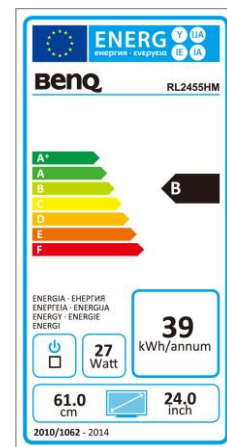

Datenblatt

BenQ RL2455HM 60,96 cm/ 24" LED-Display

- 24" RTS Gaming Display
- Full-HD – 1080p/ 16:9
- 2x HDMI
- LED-Hintergrundbeleuchtung
- Black eQualizer

	Modell : RL2455HM
	Art. Nr. / EAN Code : 9H.LA9LB.QBE / 471 8755 04581 3
Panel	Typ : 60,96 cm / 24" Wide LED TFT, TN-Panel
	Physikalische Auflösung : 1.920 x 1.080 Full-HD – 1.080p/ 16:9
	Pixelabstand : 0,276 mm
	Bilddiagonale / -fläche (B x H) : 609,6 mm / 531,36 x 298,89 mm
	Max. Farbtiefe : 16,7 Mio.
	Betrachtungswinkel H / V : 170°/ 160°
	Kontrast (statisch) : 1.000:1
	Kontrast (dynamisch) : 12 mio.:1
	Helligkeit : 250 cd/m ²
	Reaktionszeit : 1 ms (GtG)
Eingänge	HDMI Buchse : 2x HDMI
	DVI Buchse : DVI-D (mit HDCP Unterstützung)
	15 Pin D-Sub Buchse : RGB Analog
	Kopfhöreranschluss / Audio In : Ja / Ja
	Eingangsfrequenzen H / V : 30~83 kHz / 50~76 Hz
Bildkontrollen	Bedienelemente : Ein/Aus - Schalter, 5 Tasten OSD
	Funktionen/ Einstellungsmöglichkeiten : Kontrast, Helligkeit, Schärfe, Phase, Pixeluhr, 1 Benutzer 3 vorprogrammierte Farbtemperaturen, Farbgewichtung, Display Mode, Smart Scaling, „Black eQualizer“, Sprachauswahl (17 Sprachen), OSD (Position, Anzeigzeit), Eingangsquelle, Werkseinstellungen, Anzeiginformation
Extras	Bildqualität : Senseye® 3-Technologie
	Lautsprecher : 2x 2 Watt
	Vesa Halterung Lochabstand : 100 x 100 mm
	Neigebereich : -5° / +15° vorn / hinten
Energie	Netzteil : Intern
	Betriebsspannung : 90 ~ 264 VAC / 47 ~ 63 Hz
	Leistungsaufnahme (Eco Mode) : ≤ 20 W
	Stromsparmodus : < 0,5 W
Zertifizierungen	Sicherheit : TÜV GS, CE
	Ergonomie : ISO 9241-307
	Umwelt : TCO 5.2, Energy Star 6.0
Umgebung	Betrieb : + 5 ~ +40°C ; 20 ~ 90% Luftfeuchtigkeit
	Lagerung : -20 ~ +60°C ; 10 ~ 90% Luftfeuchtigkeit
Eigenschaften	Gewicht netto : 4,1 Kg
	Gehäusefarbe : Schwarz
	Größe mit Fuß (H x B x T) : 435 x 579 x 189 mm
	Mitgeliefertes Zubehör : Netz-, VGA- und DVI- Kabel, Kurzanleitung / Manual-CD
	Garantie und Service : 2 Jahre Pickup, Repair and Return