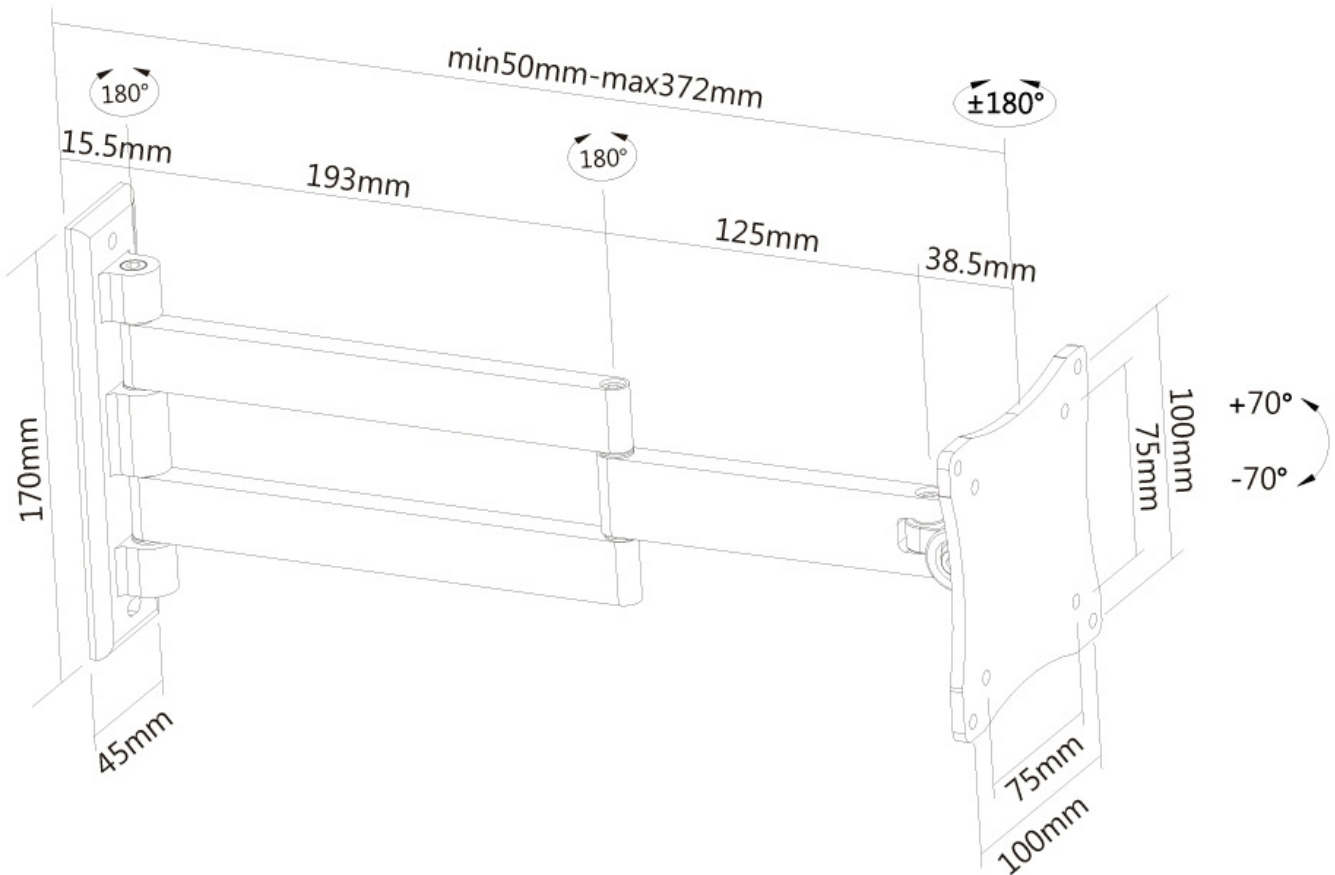

FPMA-W830

NEOMOUNTS TV/MONITOR-WANDHALTERUNG

Neomounts