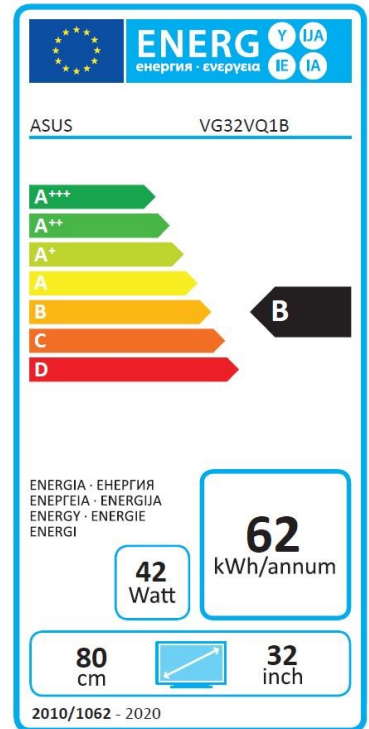

VG32VQ1B

EAN:	4718017740777
PN:	90LM0661-B01170
Hintergrundbeleuchtung / Paneltyp	VA
Auflösung	2560x1440
Diagonalabmessung	31.5"(80.1 cm)
Kontrastverhältnis	3000:1
Farbunterstützung	16.7M
Blickwinkel	178° horizontal & 178° vertikal
Reaktionszeit	1 ms
Helligkeit	250 cd/m²
Bildwiederholfrequenz	165Hz
Pixelabstand	0.272 mm
Gehäusefarbe	Schwarz
Abmessungen (BxHxT) / Gewicht	709.75 x 507.12 x 213.77 m/ 7.25kg
Schnittstellen	HDMI(v2.0) x2, DisplayPort 1.2
Zubehör	Netzkabel, DisplayPort-Kabel (optional), Kurzanleitung, HDMI-Kabel (optional), Garantiekarte
Zertifizierung	TÜV Rheinland zertifizierte Flicker-Free und Blue Light Filter