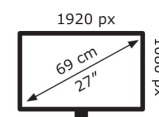

- 68,58cm (27 Zoll) Full HD (1920×1080) Gaming-Monitor mit ultra-schneller Bildwiederholffrequenz von 165Hz, der für professionelle Gamer und immersives Gameplay entwickelt wurde
- Die ASUS-Extreme-Low-Motion-Blur-Technologie (ELMB) ermöglicht eine Reaktionszeit von 1ms (MPRT), um Ghosting zu verhindern und eine gestochen scharfe Gaming-Grafik zu erreichen.
- Shadow Boost verbessert Bilddetails in dunklen Bereichen und hebt helle Motive hervor, ohne sie zu überbelichten.
- Die G-SYNC-Compatible-Berechnung liefert ein nahtloses Gaming-Erlebnis ohne Tearing, indem standardmäßig eine variable Bildwiederholrate (VRR) zum Einsatz kommt.
- Ein ergonomischer Standfuß bietet umfangreiche Möglichkeiten zum Schwenken, Neigen und Verstellen der Höhe sowie eine Pivot-Funktion