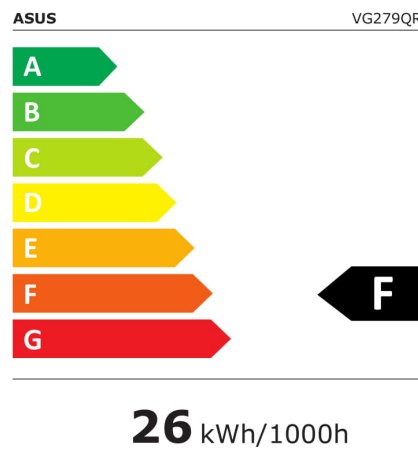

## TUF GAMING VG279QR

EAN 4718017895545

Produkt Nummer 90LM04G0-B03370

- 68,58cm (27 Zoll) Full HD (1920×1080) Gaming-Monitor mit ultra-schneller Bildwiederholffrequenz von 165Hz, der für professionelle Gamer und immersives Gameplay entwickelt wurde
- Die ASUS-Extreme-Low-Motion-Blur-Technologie (ELMB) ermöglicht eine Reaktionszeit von 1ms (MPRT), um Ghosting zu verhindern und eine gestochen scharfe Gaming-Grafik zu erreichen.
- Shadow Boost verbessert Bilddetails in dunklen Bereichen und hebt helle Motive hervor, ohne sie zu überbelichten.
- Die G-SYNC-Compatible-Berechnung liefert ein nahtloses Gaming-Erlebnis ohne Tearing, indem standardmäßig eine variable Bildwiederholrate (VRR) zum Einsatz kommt.
- Ein ergonomischer Standfuß bietet umfangreiche Möglichkeiten zum Schwenken, Neigen und Verstellen der Höhe sowie eine Pivot-Funktion

## Technische Daten TUF GAMING VG279QR

Bildschirm	
Bildschirmdiagonale:	68,6 cm (27 Zoll)
Bildschirmauflösung:	1920 x 1080 Pixel
Natives Seitenverhältnis:	16:9
Panel-Typ:	IPS
HD-Typ:	Full HD
Bildschirmtechnologie:	LED
Bildschirmform:	Flach
Kontrastverhältnis:	1000:1
Maximale Bildwiederholrate:	165 Hz
Anzahl der Farben des Displays:	16,7 Millionen Farben
Helligkeit (typisch):	300 cd/m <sup>2</sup>
Reaktionszeit:	1 ms
Unterstützte Grafik-Auflösungen:	1920 x 1080 (HD 1080)
Seitenverhältnis:	16:9
Kontrastverhältnis (dynamisch):	100000000:1
Dynamisches Kontrastverhältnis Marketingbezeichnung:	SmartContrast
Blickwinkel, horizontal:	178°
Blickwinkel, vertikal:	178°
Pixel Abstand:	0,311 x 0,311 mm

Leistung	
Energieeffizienzklasse (SDR):	F
Energieverbrauch (SDR) pro 1.000 Stunden:	26 kWh
Energieeffizienzskala:	A bis G

Verpackungsdaten	
Ständer enthalten:	Ja
Mitgelieferte Kabel:	AC, DisplayPort, HDMI
Schnellstartübersicht:	Ja
Stromadapter enthalten:	Ja
Verpackungsbreite:	700 mm
Verpackungstiefe:	190 mm
Verpackungshöhe:	458 mm
Paketgewicht:	8,2 kg
Verpackungsart:	Box