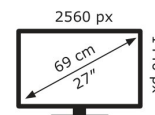

ASUS

VG27AQML1A

26 kWh/1000h

2019/2013

Technische Daten VG27AQML1A

Bildschirm	
Bildschirmdiagonale:	68,6 cm (27")
Display-Auflösung:	2560 x 1440 Pixel
Natives Seitenverhältnis:	16:9
Bildschirmtechnologie:	LCD
Touchscreen:	Nein
HD-Typ:	Wide Quad HD
Panel-Typ:	IPS
Bildschirmform:	Flach
Kontrastverhältnis:	1000:1
Maximale Bildwiederholrate:	260 Hz
Anzahl der Farben des Displays:	1,073 Milliarden Farben
Typ der Hintergrundbeleuchtung:	LED
Helligkeit (typisch):	400 cd/m ²
Reaktionszeit:	1 ms
Blendfreier Bildschirm:	Ja
Kontrastverhältnis (dynamisch):	100000000:1
Bildwinkel, horizontal:	178°
Bildwinkel, vertikal:	178°
Pixel Abstand:	0,233 x 0,233 mm
Sichtbare Größe (horizontal):	59,7 cm
Sichtbare Größe (vertikal):	33,6 cm
Digital horizontale Frequenz:	30 – 223 kHz
Digital vertikale Frequenz:	48 – 144 Hz
High Dynamic Range Video (HDR) Unterstützung:	Ja
Technologie mit hohem Dynamikbereich (HDR):	High Dynamic Range 10 (HDR10)
RGB-Farbraum:	DCI-P3
Farbskala:	90%
sRGB Abdeckung (klassisch):	100%

Anzahl DisplayPort Anschlüsse:	1
DisplayPorts-Version:	1.4
Kopfhörerausgänge:	1
PC Audio-Eingang:	Ja
HDCP:	Ja

Gewicht und Abmessungen	
Gerätebreite (inkl. Fuß):	614,9 mm
Gerätetiefe (inkl. Fuß):	213,8 mm
Gerätehöhe (inkl. Fuß):	533,9 mm
Gewicht (mit Ständer):	6,4 kg
Breite (ohne Standfuß):	614,9 mm
Tiefe (ohne Standfuß):	54 mm
Höhe (ohne Standfuß):	366,5 mm
Gewicht (ohne Ständer):	4,1 kg

Verpackungsdaten	
Verpackungsbreite:	815 mm
Verpackungstiefe:	477 mm
Verpackungshöhe:	170 mm
Paketgewicht:	8,8 kg
Verpackungsart:	Box

Ergonomie	
VESA-Halterung:	Ja
Kabelsperr-Slot:	Ja
Höhenverstellung:	Ja
Panel-Montage-Schnittstelle:	100 x 100 mm

Slot-Typ Kabelsperre:	Kensington
Höheneinstellung:	13 cm
Pivot:	Ja
Pivot Winkel:	-90 – 90°
Schwenkbar:	Ja
Schwenkwinkelbereich:	-20 – 20°
Neigungswinkelbereich:	-5 – 20°
Neigungsverstellung:	Ja

Design

Marktpositionierung:	Gaming
Produktfarbe:	Schwarz
Fußfarbe:	Schwarz