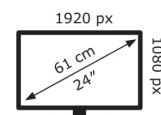

ASUS

VA24ECE

22 kWh/1000h

2019/2013

Technische Daten VA24ECE

Bildschirm	
Bildschirmdiagonale:	60,5 cm (23.8 Zoll)
Bildschirmauflösung:	1920 x 1080 Pixel
Natives Seitenverhältnis:	16:9
Panel-Typ:	IPS
HD-Typ:	Full HD
Bildschirmform:	Flach
Kontrastverhältnis:	1000:1
Maximale Bildwiederholrate:	75 Hz
Anzahl der Farben des Displays:	16,7 Millionen Farben
Helligkeit (typisch):	250 cd/m ²
Reaktionszeit:	5 ms
Typ der Hintergrundbeleuchtung:	LED
Display-Oberfläche:	Matt
Kontrastverhältnis (dynamisch):	100000000:1
Dynamisches Kontrastverhältnis Marketingbezeichnung:	SmartContrast
Blickwinkel, horizontal:	178°
Blickwinkel, vertikal:	178°
Pixel Abstand:	0,2745 x 0,2745 mm
Sichtbare Größe (horizontal):	52,7 cm
Sichtbare Größe (vertikal):	29,6 cm
Digital horizontale Frequenz:	24 – 84 kHz
Digital vertikale Frequenz:	48 – 75 Hz

Gewicht und Abmessungen	
Gerätebreite (inkl. Fuß):	540,5 mm
Gerätetiefe (inkl. Fuß):	203,9 mm

Gerätehöhe (inkl. Fuß):	403,7 mm
Gewicht (mit Ständer):	3,75 kg
Breite (ohne Standfuß):	54 cm
Tiefe (ohne Standfuß):	4,44 cm
Höhe (ohne Standfuß):	32,5 cm
Gewicht (ohne Ständer):	3,34 kg

Leistung	
Stromverbrauch (durchschnittl.):	18 W
Stromverbrauch (aus):	0,3 W
Stromverbrauch (PowerSave):	0,5 W
AC Eingangsspannung:	100 – 240 V
AC Eingangsfrequenz:	50/60 Hz

Verpackungsdaten	
Verpackungsbreite:	559 mm
Verpackungstiefe:	127 mm
Verpackungshöhe:	415 mm
Paketgewicht:	5,7 kg
Verpackungsart:	Box

Ergonomie	
VESA-Halterung:	Ja
Kabelsperr-Slot:	Ja
Höhenverstellung:	Nein
Panel-Montage-Schnittstelle:	100 x 100 mm
Slot-Typ Kabelsperr:	Kensington
kipubar:	Ja
Neigungswinkelbereich:	23 – -5°

Design	
Marktpositionierung:	Haus
Produktfarbe:	Schwarz