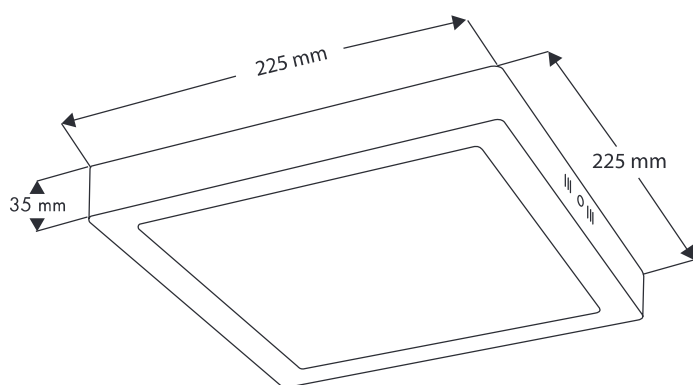

Art. Nr. 9229

LED Aufbauleuchte zur Montage an Decke oder Wand. Gehäuse und Aufhängung aus Metall in der Farbe Weiß. Eckige Form. Größe: 225 x 225 x 35 mm

*LED surface panel light for ceiling or wall mounting. Metal housing and mounting in white colour. Square Design. Size: 225 x 225 x 35 mm*

Art. Nr.: 9229

Material: Metall

Leuchtmittelart: LED

Socket: 230 V / 90 LEDs / 18 W

Lichtstrom: 1450-1500 lm

Beleuchtungsstärke, Abstand in cm: ca. 155 lux - 100 cm

Leistungsaufnahme: 18 W

Mittlere Nennlebensdauer: 10.000 h

Farbtemperatur: 4.000 K

Zertifikate: CE

Farbe: Weiß

*Art. No.: 9229*

*material: metal*

*type of bulb: LED*

*socket: 230 V / 90 LEDs / 18 W*

*luminous flux: 1450-1500 lm*

*illuminance, distance in cm: ca. 155 lux - 100 cm*

*power consumption: 18 W*

*rated life time: 10.000 h*

*colour temperature: 4.000 K*

*certificates: CE*

*colour: white*