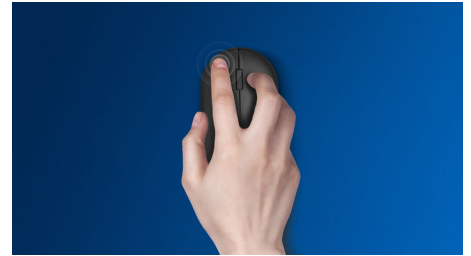

SPK7507B/00

Besonderheiten

Flüssige optische Abtastung

Hochauflösende optische Abtastung für flüssige Steuerung

Bequemes, ergonomisches Design

Komfortables, ergonomisches Mausdesign, das sich gut anfühlt.

Tasten halten für Millionen von Klicks

Die langlebigen Tasten halten für mehrere Millionen Klicks.

Leiseres Klicken

Sorgt durch geräuscharmeres Klicken für ein leises, komfortables Erlebnis

Plug & Play

Einfach einstecken für kabellosen Komfort