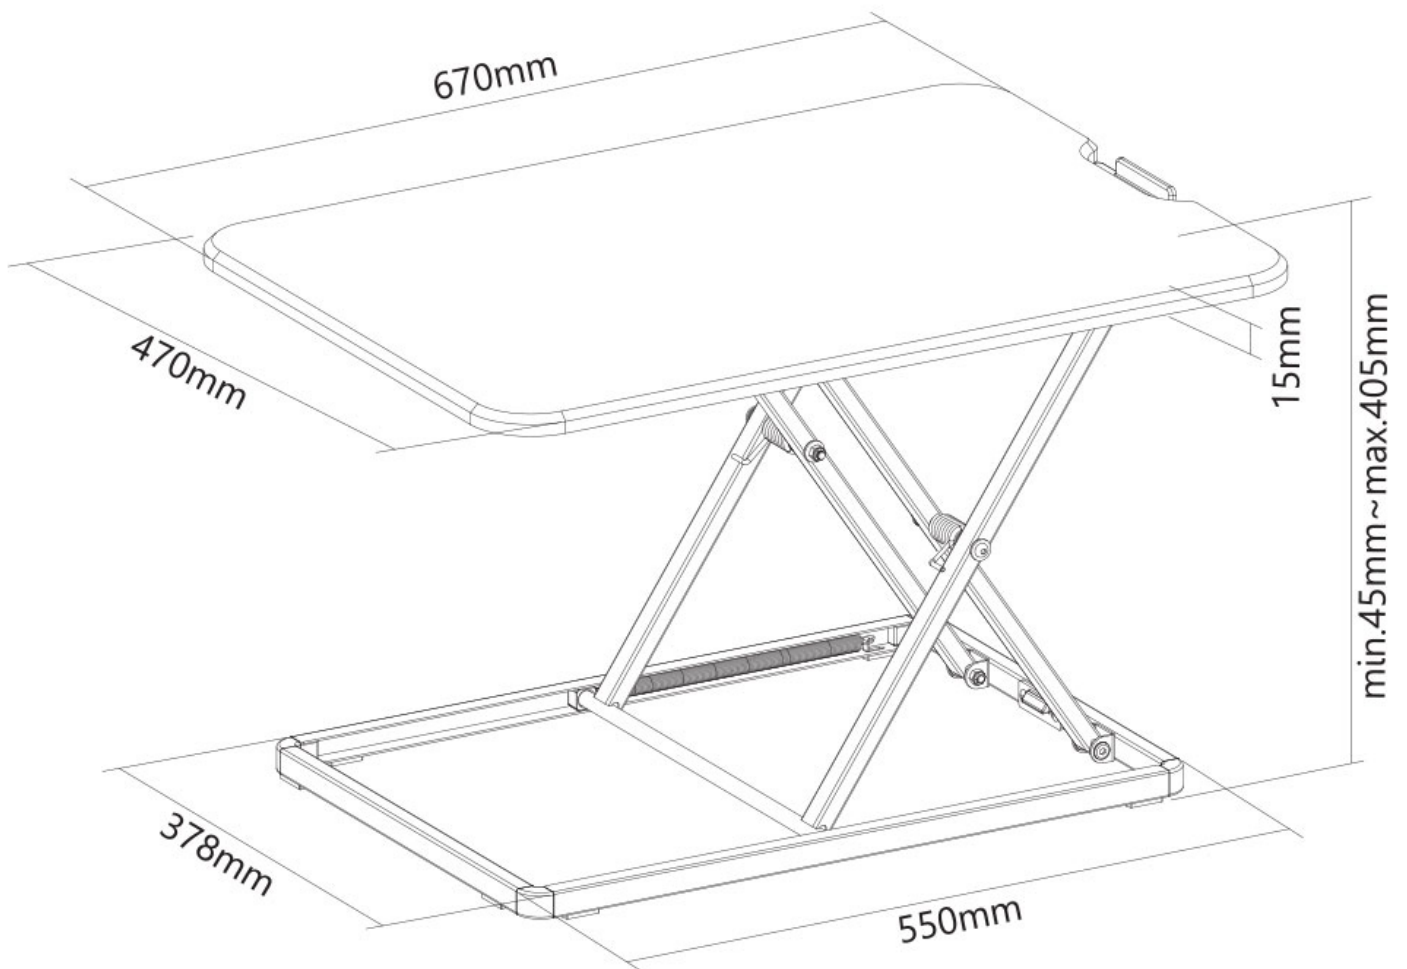

NS-WS050BLACK

NEOMOUNTS SITZ-STEH-ARBEITSPLATZ

Neomounts