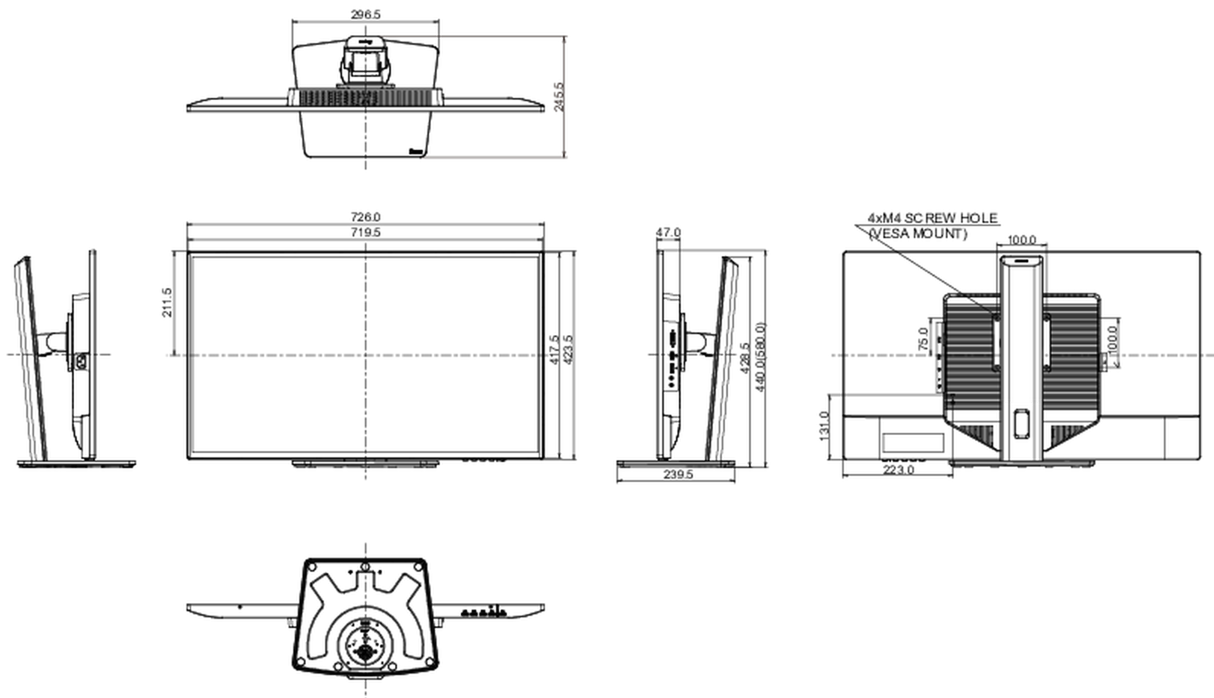

04 MECHANISCH

Verstellmöglichkeiten	Höhe, Swivel, Tilt
Höhenverstellbar	150mm
Drehwinkel	90°; 45° links; 45° rechts
Neigungswinkel	22° nach oben; 3° nach unten
VESA Halterung	100 x 100mm
Kabelmanagement	ja

05 ENTHALTENES ZUBEHÖR

Kabel	Netz, HDMI, DP
Sonstige	Leitfaden zur Inbetriebnahme, Sicherheits-Hinweise

06 STROMVERWALTUNG

Netzteil	intern
Stromversorgung	AC 100 - 240V, 50/60Hz
Leistungsaufnahme	35W typisch, 0.5W Standby

Produkt Abmessungen B x H x T	726 x 439.5 (579.5) x 245.5mm
Verpackung Abmessungen B x H x T	810 x 176 x 510mm
Gewicht (ohne Verpackung)	8.6kg
Gewicht (inkl Verpackung)	11.6kg
EAN code	4948570121328

Alle Warenzeichen sind eingetragene Handelsmarken. Irrtum und Änderungen in den Spezifikationen vorbehalten. Alle LCD's erfüllen die ISO-9241-307:2008 Pixelfehlerklasse.