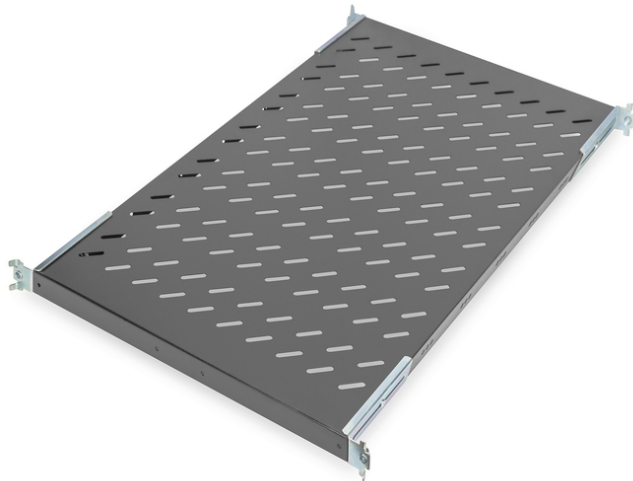

DIGITUS Fachboden für Netzwerk- und Serverschränke

DN-19 TRAY1-1000-ECB
EAN 4016032262480

1HE Fachboden festeinb. f. Schr. ab 1000 mm Tiefe 44x486x770 mm, bis 50 kg, schwarz (RAL 9005)

1HE Fachboden festeinb. f. Schr. ab 1000 mm Tiefe, 44x486x770 mm, bis 50 kg, schwarz (RAL 9005)

- Befestigung an den vier Winkelprofilen
- Festeinbau
- Stabiles, perforiertes Lochblech
- Bis max. 50 kg belastbar
- Benötigt 1HE
- Komplet mit Befestigungsmaterial

- 4-Punkt Befestigung (vordere- und hintere 19"-Profilschienen)
- Farbe: schwarz, RAL 9005
- Zoll Formfaktor (IEC 60297): 482,6 mm (19")
- HE: 1
- Traglast: 50 kg
- Geeignete Schranktiefe: ≥ 1000 mm
- Einbau Typ: Festeinbau

Lieferumfang

- Installations-Set (Schrauben, Käfigmuttern, Unterlegscheiben)

Logistische Daten						
	Anzahl (Stück)	Gewicht (kg)	Tiefe (cm)	Breite (cm)	Höhe (cm)	cm ³
Karton-VPE	7	25,20	30,00	50,00	77,00	115.500,00
Innen-VPE	1	3,60	79,50	50,00	5,50	21.862,50
Einzel-VPE	1	3,60	79,50	50,00	5,50	21.862,50
Netto einzeln ohne VP	1	3,60	77,00	48,60	4,40	16.465,70