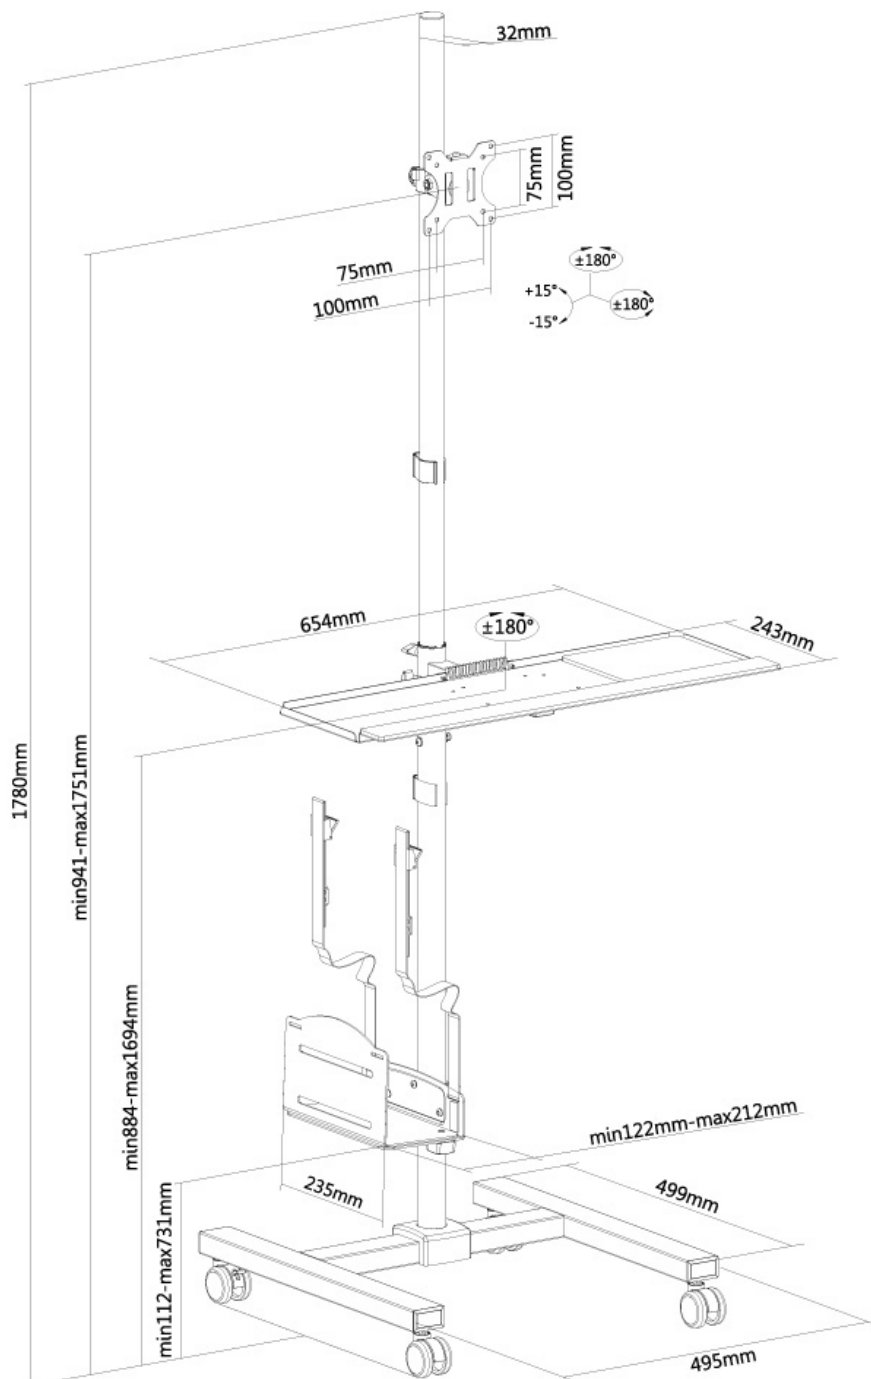

FPMA-MOBILE1700

NEOMOUNTS MOBILER ARBEITSPLATZ

Neomounts