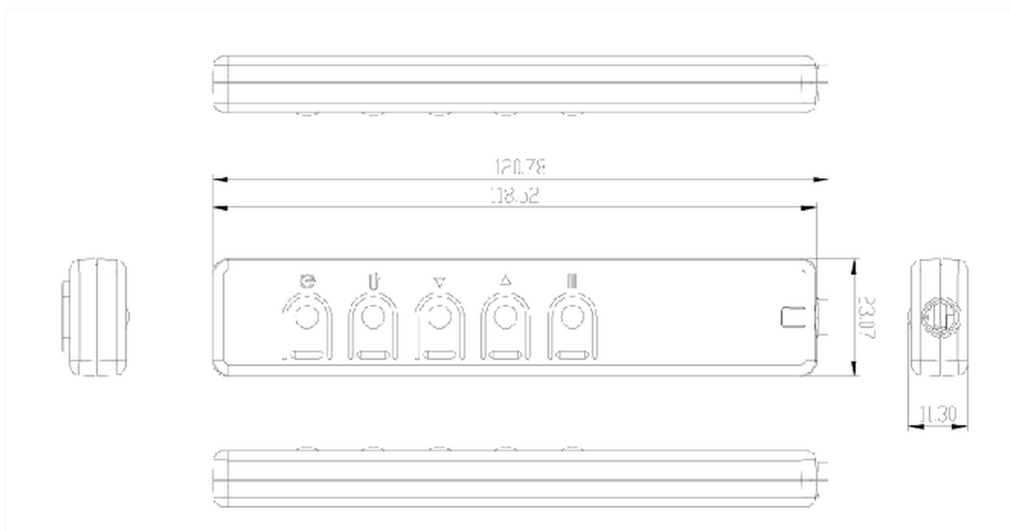

Portable Bedienleiste für die TFXx39 Serie

Diese portable Bedienleiste ist speziell für Open Frame Touch Monitore der 39-Serie geeignet.

01 ABMESSUNGEN / GEWICHT

EAN code

4948570032693

Alle Warenzeichen sind eingetragene Handelsmarken. Irrtum und Änderungen in den Spezifikationen vorbehalten. Alle LCD's erfüllen die ISO-9241-307:2008 Pixelfehlerklasse.