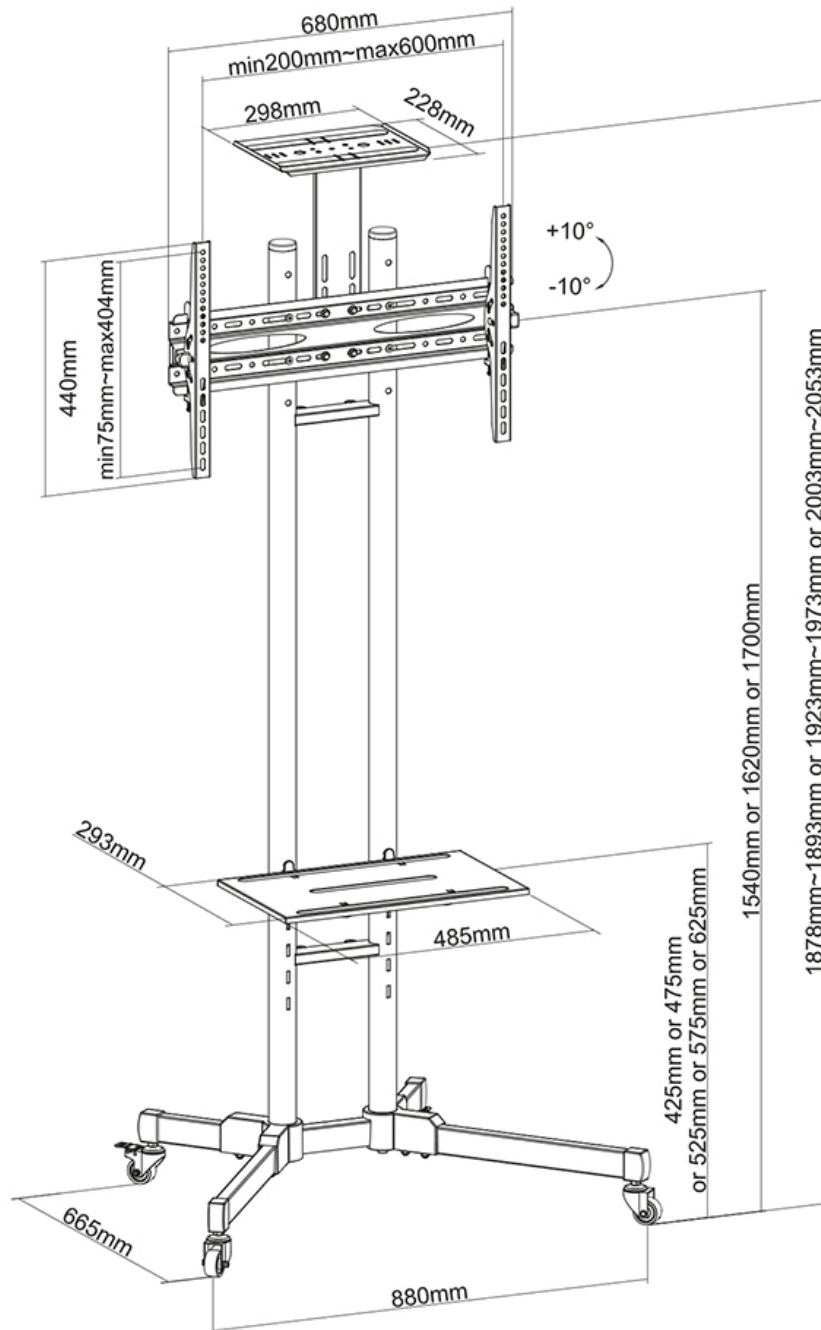

PLASMA-M1700E

NEOMOUNTS MOBILER FLACHBILD STÄNDER

Neomounts