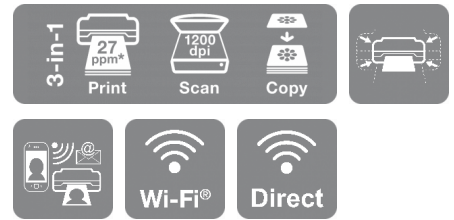

## DATENBLATT / BROSCHÜRE

Sparen Sie Zeit, Geld und Platz mit diesem kompakten Multifunktionsdrucker mit separaten Einzelpatronen und mobilem Drucken.

Sie suchen einen preisgünstigen, eleganten und benutzerfreundlichen Drucker? Dann ist der XP-2155 genau das Richtige für Sie. Er ist außerdem sehr kompakt, liefert klare und brillante Ausdrücke und bietet über Wi-Fi, Wi-Fi Direct und eine Reihe von kompatiblen Epson Apps Funktionen zum mobilen Drucken.

### Kompakt und elegant

Dieses preisgünstige Modell nimmt äußerst wenig Platz ein und vereint Druck-, Scan- und Kopierfunktionen in einem Gerät.