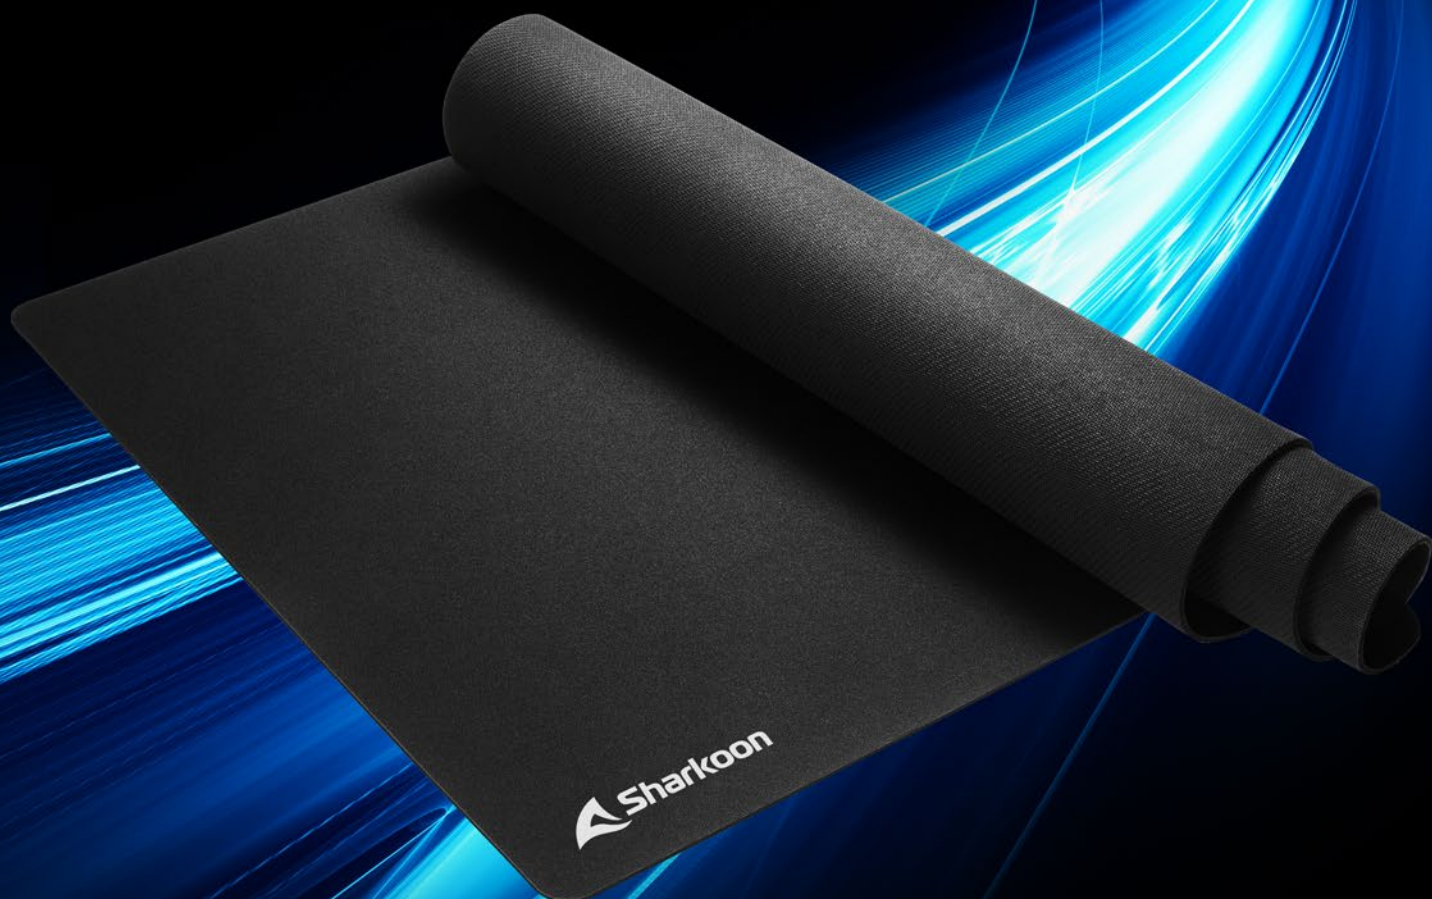

## EIGENSCHAFTEN

- Wasserabweisende Oberfläche
- Lasergeschnittene Kanten
- Rutschfeste Kautschuk-Unterseite

Soft  
mat

# Reibungslose Spiel- und Arbeitsabläufe

Die 1337 V2 greift auf eine bewährte Textiloberfläche zurück, die nicht nur robust und strapazierfähig ist, sondern auch einen minimalen Start- und Reibungswiderstand bietet. Sie sorgt somit für das widerstandslose Gleiten der Maus und das unabhängig vom genutzten Maus-Sensor. Die Unterseite besteht auch hier aus stabilem Kautschuk, der verhindert, dass die Mouse Mat unbemerkt beim Spielen und Arbeiten wegrutscht.

## Saubere Kanten ohne Ausfransen

Die Kanten der 1337 V2 M, L, XL und XXL sind absolut präzise mit dem Laser geschnitten. Hierdurch wird wirkungsvoll einem Ausfransen der Mouse Mat vorgebeugt und auch nach längerer Nutzung eine saubere Optik auf dem Tisch gewährleistet. Die Kanten der 1337 V2 Big wurden abgesteppt, wodurch auch die größte aller Mausmatten der Serie sauber umrandet wird.

# Optimal auch für unterwegs

Dank der biegsamen Oberfläche der 1337 V2 lässt sich die Mouse Mat bei Bedarf einfach zusammenrollen. Sie kann so bequem verstaut werden und eignet sich auch als Begleiter auf Lan-Partys, E-Sport-Veranstaltungen und beim Arbeiten im Freien.