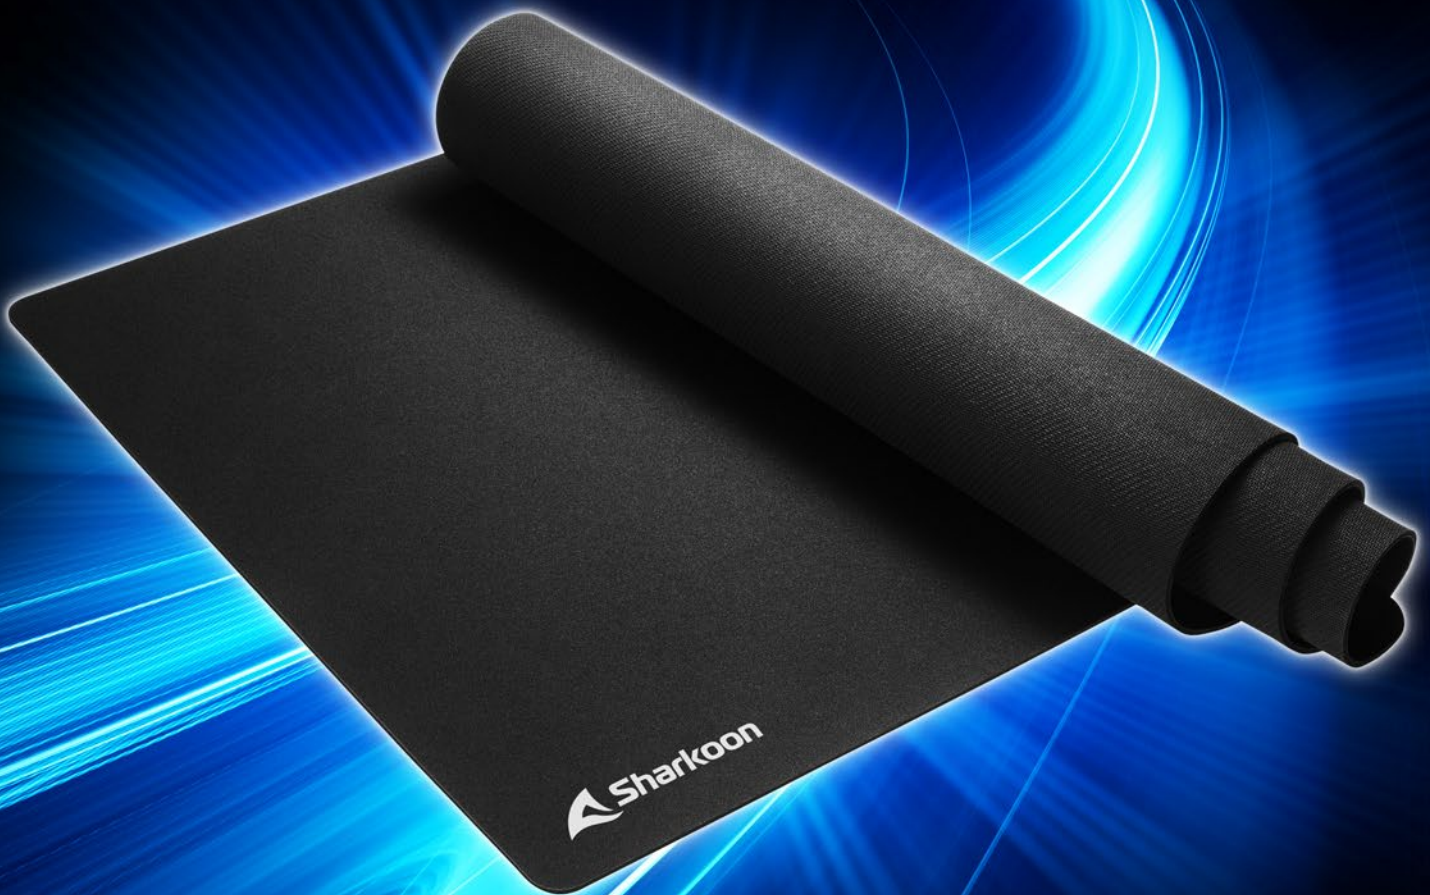

 **Sharkoon**

## EIGENSCHAFTEN

- Wasserabweisende Oberfläche
- Lasergeschnittene Kanten
- Rutschfeste Kautschuk-Unterseite

Soft  
mat

# Top Features

Strapazierfähige,  
wasserabweisende  
Oberfläche

Soft mat

Lasergeschnittene  
Kanten \*

Rutschfeste Kautschuk-  
Unterseite für perfekten Halt

\* 1337 V2 M, L, XL, XXL

Mit der 1337 V2 Gaming Mat haben wir unsere beliebteste Mouse Mat noch besser gemacht: Für die V2 haben wir der Textiloberfläche eine wasserabweisende Beschichtung spendiert und alle Kanten präzise mit dem Laser geschnitten, sodass unschönem Ausfransen vorgebeugt wird. Wie alle Gaming Mats der 1337-Serie hat auch die V2 eine absolut rutschfeste Kautschuk-Unterseite und eine Textiloberfläche mit optimalen Gleiteigenschaften für alle Sensor-Arten.

# Solides Fundament für alle Einsatzzwecke

**SIZE BIG** Abmessungen (L x B x H):  
1.200 x 600 x 2,5 mm

**SIZE XXL** Abmessungen (L x B x H):  
900 x 400 x 2,4 mm

**SIZE XL** Abmessungen (L x B x H):  
444 x 355 x 2,4 mm