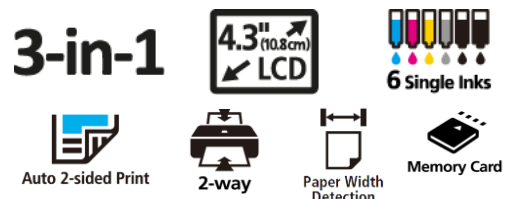

PIXMAT S8750 Serie

GANZ EINFACH BRILLANTE DRUCKE FÜR DIE GANZE FAMILIE

Die hochwertigen Multifunktionssysteme der PIXMA TS8750 Serie sind so benutzerfreundlich, dass sie von der ganzen Familie genutzt werden können. Dank des 6-Tinten-Systems drucken sie sowohl Dokumente als auch lebendig wirkende Fotos.

- **Einfache Bedienung mit übersichtlicheren Menüs**
Die PIXMA TS8750 Serie ist dank des großen, neigbaren 10,8 cm Displays und der konfigurierbaren umstellbaren Touch-Benutzeroberfläche, die den Zugriff auf Funktionen und Einstellungen einfacher denn je macht, ganz leicht zu bedienen.
- **Nahtlos drucken – ganz ohne PC**
Fotos und Dokumente kabellos vom Mobilgerät mit der aktualisierten Canon PRINT App drucken. Die WLAN-Verbindung lässt sich schnell einrichten, indem die bereits auf dem Mobilgerät gespeicherten Zugangsinformationen verwendet werden (nur iOS). Man kann die Verbindung auch herstellen, indem man einen QR-Code mit einem Android- und iOS-Smartphones scannt.
- **Hochwertige Drucke für Arbeit und Hobby – schnell gedruckt**
Gestochen scharfe Dokumente (15 ISO-Seiten/Min. in Schwarzweiß; 10 ISO-Seiten/Min. in Farbe) und brillante, lebendig wirkende Farbfotos (ca. 13 Sekunden für ein randloses Farbfoto im Format 10 x 15 cm) sind mit den sechs separaten Tintenpatronen schnell gedruckt.
- **Passend zum Lifestyle**
Die PIXMA TS8750 Serie überzeugt durch ihr elegantes und kompaktes Design, das sich in jedes Wohnambiente einfügt. Erhältlich in den Farben Weiß und Schwarz.
- **Mehr Möglichkeiten, produktiv zu sein**
Zwei Papiereinzüge ermöglichen den Druck auf verschiedenen Papiersorten, der zusätzliche Mehrzweckzweig das Bedrucken von CDs und der beidseitige Druck spart eine Menge Papier.