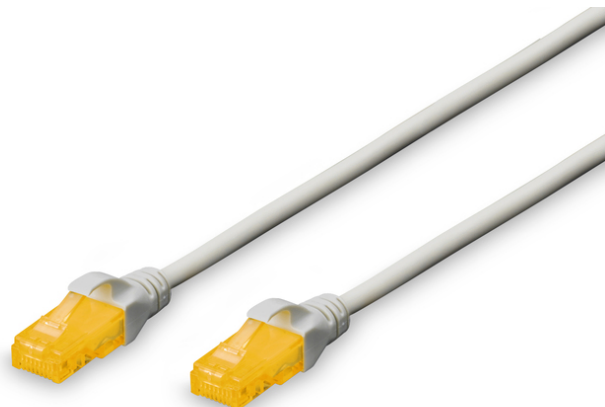

DIGITUS CAT 6A U/UTP Patchkabel

DK-1613-A-070
EAN 4016032371472

CAT 6A U-UTP Patchkabel, Cu, LSZH AWG 26/7, Länge 7 m, Farbe Grau

Die DIGITUS® Kategorie 6A Klasse EA Patchkabel werden hergestellt und getestet nach dem ISO/IEC 11801 und DIN EN 50173 CAT 6A Standard. Sie garantieren, dass die Kabelinstallation der ISO & EN Channel Spezifikation entspricht und bieten eine hervorragende Leistung in der DIGITUS® CAT 6A Verkabelung. Die Leistung wurde bis 500 MHz getestet, inklusive Leistungseigenschaften wie beispielsweise dem Nahnebensprechen („NEXT“). Die DIGITUS® Patchkabel wurden speziell entwickelt um allen Ansprüchen in den verschiedenen Anwendungsbereichen in vollem Umfang gerecht zu werden. Jedes Kabel ist mit einer angespritzten Knickschutzülle mit Zugentlastung ausgestattet. Außerdem besitzt die Tülle einen Rasthebelschutz, welcher das Verhaken der Kabel sowie das Abbrechen des Rasthebels vom Stecker verhindert. Eine einfache Identifizierung der Kategorie 6A wird durch die gelbe Einfärbung der Stecker ermöglicht.

Zukunftsorientierte Standards und High-End Qualität für Ihr Netzwerk.

- 2x RJ45-Stecker (8P8C)
- Hauben mit Knickschutz, Zugentlastung und Rasthebelschutz
- Längenbezeichnung auf den Hauben
- Innenleiter: Kupfer (Cu)
- Sortiment: Twisted Pair Patchkabel
- Slim Version: nein
- Länge: 7 m
- Anschluss 1: Modular RJ45 (8/8) Stecker
- Anschluss 2: Modular RJ45 (8/8) Stecker
- Kategorie: CAT 6A
- Verpackung: DIGITUS Polybag
- Farbe: grau
- Belegung: 1:1
- Mantel: LSOH
- Schirmung: U-UTP, ungeschirmt
- Kabelaufbau: 4 x 2 AWG 26/7, Twisted Pair