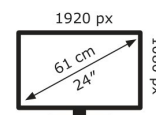

ASUS

VY249HF-W

11 kWh/1000h

2019/2013

Technische Daten Eye Care VY249HF-W

Bildschirm	
Bildschirmdiagonale:	60,5 cm (23.8")
Display-Auflösung:	1920 x 1080 Pixel
Natives Seitenverhältnis:	16:9
Bildschirmtechnologie:	LCD
Touchscreen:	Nein
HD-Typ:	Full HD
Panel-Typ:	IPS
Bildschirmform:	Flach
Kontrastverhältnis:	1300:1
Maximale Bildwiederholrate:	100 Hz
Anzahl der Farben des Displays:	16,7 Millionen Farben
Typ der Hintergrundbeleuchtung:	LED
Helligkeit (typisch):	250 cd/m ²
Reaktionszeit:	1 ms
Blendfreier Bildschirm:	Ja
Bildwinkel, horizontal:	178°
Bildwinkel, vertikal:	178°
Pixel Abstand:	0,2745 x 0,2745 mm
Sichtbare Größe (horizontal):	52,7 cm
Sichtbare Größe (vertikal):	29,6 cm
Digital horizontale Frequenz:	31 – 110 kHz
Digital vertikale Frequenz:	48 – 100 Hz

Anschlüsse und Schnittstellen	
Integrierter USB-Hub:	Nein
HDMI:	Ja
Kopfhörerausgang:	Ja
Anzahl HDMI-Anschlüsse:	1
HDMI-Version:	1.4
Kopfhörerausgänge:	1
HDCP:	Ja
HDCP-Version:	1.4

Gewicht und Abmessungen	
Gerätebreite (inkl. Fuß):	541 mm
Gerätetiefe (inkl. Fuß):	185 mm
Gerätehöhe (inkl. Fuß):	393 mm
Gewicht (mit Ständer):	3,4 kg
Breite (ohne Standfuß):	541 mm

Tiefe (ohne Standfuß):	48 mm
Höhe (ohne Standfuß):	323 mm
Gewicht (ohne Ständer):	2,9 kg

Energie	
Stromverbrauch (Standardbetrieb):	13,99 W
Stromverbrauch (aus):	0,3 W
Stromverbrauch (PowerSave):	0,5 W
AC Eingangsspannung:	100 – 240 V
AC Eingangsfrequenz:	50/60 Hz

Verpackungsdaten	
Verpackungsbreite:	603 mm
Verpackungstiefe:	130 mm
Verpackungshöhe:	392 mm
Paketgewicht:	4,6 kg
Verpackungsart:	Box

Ergonomie	
VESA-Halterung:	Ja
Kabelsperr-Slot:	Ja
Höhenverstellung:	Nein
Panel-Montage-Schnittstelle:	100 x 100 mm
Wandmontage:	Ja
Slot-Typ Kabelsperr:	Kensington
Neigungswinkelbereich:	-5 – 22°
Neigungsverstellung:	Ja