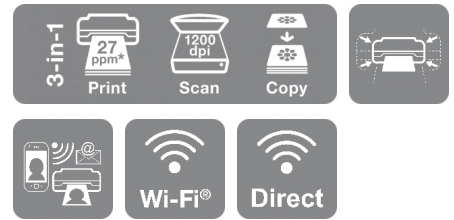

Expression Home XP-2105

DATENBLATT / BROSCHÜRE

Sparen Sie Zeit, Platz und Geld mit diesem 3-in-1-Multifunktionsgerät mit Wi-Fi Direct, vier separaten Tintenpatronen und mobilen Druckfunktionen.

Sie suchen einen preisgünstigen, eleganten und benutzerfreundlichen Drucker? Dann ist der XP-2100 genau das Richtige für Sie. Er ist außerdem sehr kompakt, liefert klare und brillante Ausdrücke und bietet über Wi-Fi, Wi-Fi Direct und eine Reihe von kompatiblen Epson Apps Funktionen zum mobilen Drucken.

Schlankes und elegantes 3-in-1-Multifunktionsgerät

Unser kompaktes, elegantes 3-in-1 Multifunktionsgerät lässt sich praktisch überall in Ihrem Zuhause aufstellen und macht dabei eine gute Figur. Dieses preisgünstige Modell nimmt äußerst wenig Platz ein, indem es Druck-, Scan- und Kopierfunktionen in einem Gerät vereint.

Benutzerfreundlich

Einfachheit ist das Motto des XP-2100. Der Drucker bietet eine Reihe grundlegender Funktionen und ist dabei jedoch äußerst einfach zu verwenden. Das Drucken und Scannen über Wi-Fi und das Drucken ohne WLAN-Router mithilfe von Wi-Fi Direct machen ihn darüber hinaus sehr flexibel einsetzbar.