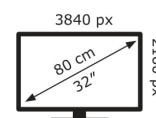

46 kWh/1000h