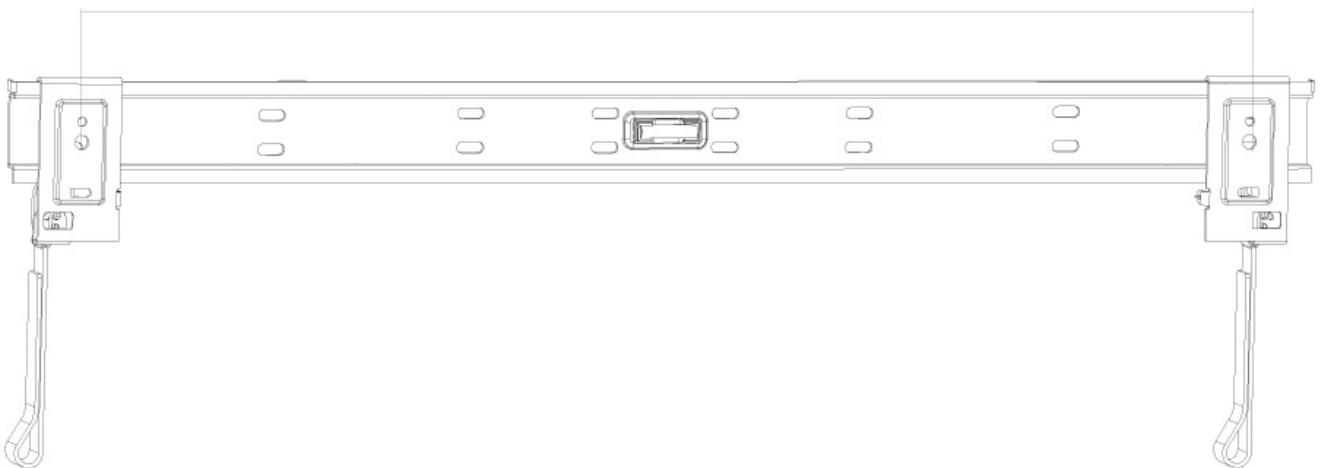

PLASMA-W860

NEOMOUNTS BY NEWSTAR

min100mm - max600mm

Neomounts