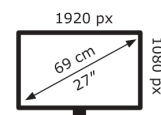

ASUS

VA27ECPSN

20 kWh/1000h

2019/2013

Technische Daten VA27ECPSN

Bildschirm	
Bildschirmdiagonale:	68,6 cm (27 Zoll)
Display-Auflösung:	1920 x 1080 Pixel
Natives Seitenverhältnis:	16:9
Bildschirmtechnologie:	LED
Touchscreen:	Nein
HD-Typ:	Full HD
Panel-Typ:	IPS
Bildschirmform:	Flach
Kontrastverhältnis:	1000:1
Maximale Bildwiederholrate:	75 Hz
Anzahl der Farben des Displays:	16,7 Millionen Farben
Typ der Hintergrundbeleuchtung:	LED
Helligkeit (typisch):	300 cd/m ²
Reaktionszeit:	5 ms
Blendfreier Bildschirm:	Ja
Bildwinkel, horizontal:	178°
Bildwinkel, vertikal:	178°
Pixel Abstand:	0,311 x 0,311 mm
Sichtbare Größe (horizontal):	59,8 cm
Sichtbare Größe (vertikal):	33,6 cm
Digital horizontale Frequenz:	30 – 84 kHz
Digital vertikale Frequenz:	48 – 75 Hz

HDCP-Version:	1.4
---------------	-----

Gewicht und Abmessungen	
Gerätebreite (inkl. Fuß):	612,4 mm
Gerätetiefe (inkl. Fuß):	226,3 mm
Gerätehöhe (inkl. Fuß):	373,3 mm
Gewicht (mit Ständer):	6,48 kg
Breite (ohne Standfuß):	61,2 cm
Tiefe (ohne Standfuß):	4,72 cm
Höhe (ohne Standfuß):	36,7 cm
Gewicht (ohne Ständer):	3,64 kg

Verpackungsdaten	
Verpackungsbreite:	680 mm
Verpackungstiefe:	170 mm
Verpackungshöhe:	475 mm
Paketgewicht:	8,52 kg
Verpackungsart:	Box

Ergonomie	
VESA-Halterung:	Ja
Kabelsperre-Slot:	Ja
Höhenverstellung:	Ja
Panel-Montage-Schnittstelle:	100 x 100 mm
Slot-Typ Kabelsperre:	Kensington
Höheneinstellung:	15 cm
Pivot:	Ja
Pivot Winkel:	-90 – 90°
Schwenkbar:	Ja
Schwenkwinkelbereich:	-180 – 180°