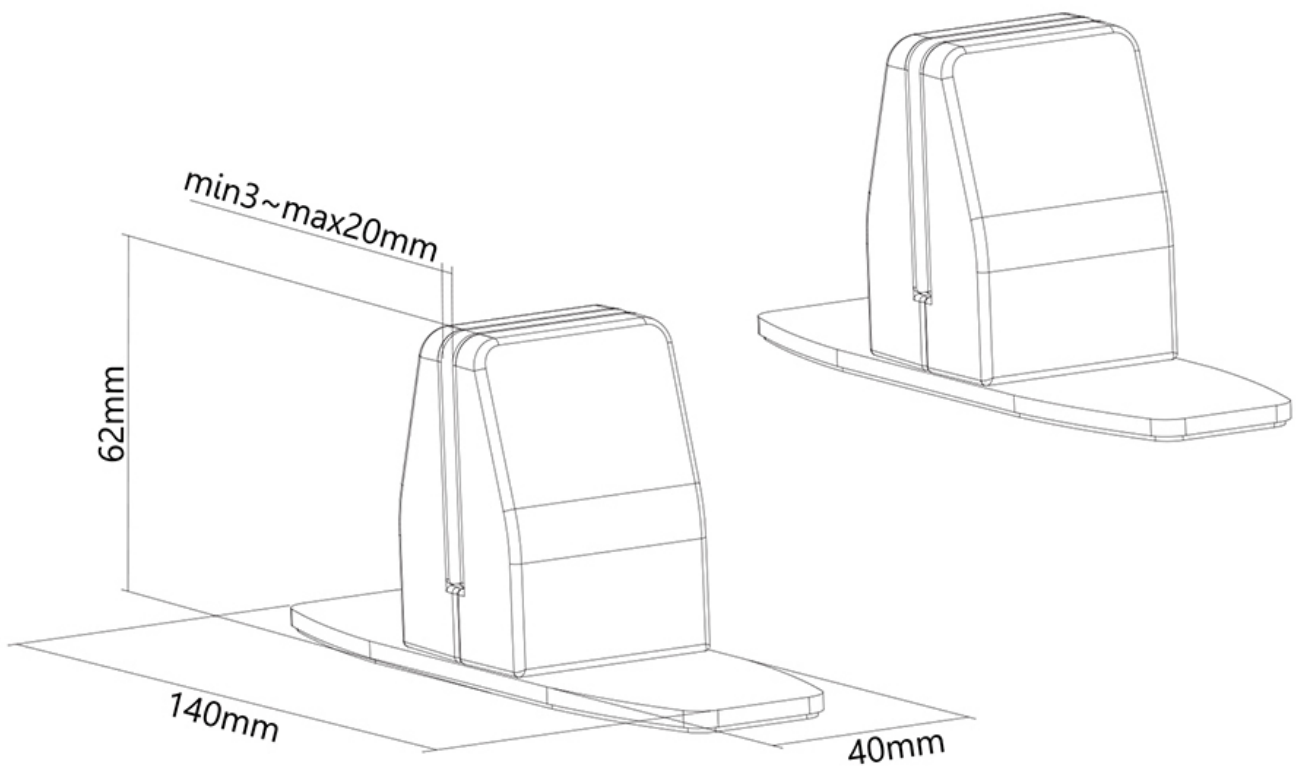

NEOMOUNTS STANDFUß MIT KLEMME (2 STK)

Neomounts