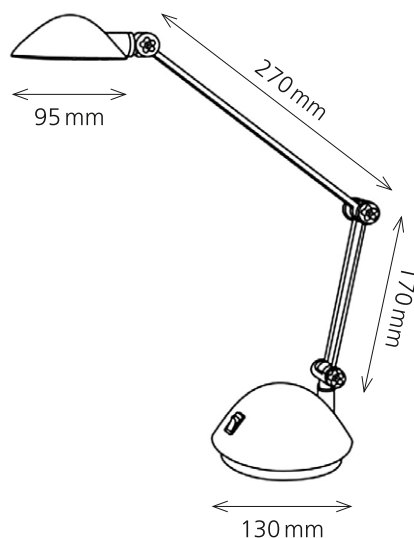

LED Space

- Kompakte, pfiffige LED Leuchte in drei trendigen Farben
- Edle Oberflächenbehandlung (seidenmatt)
- Leicht verstellbar an den Armen und am Leuchtenkopf
- Angenehmes Leselicht

Technische Daten

Leistung:	4 W
Gewichteter Energieverbrauch:	4 kWh / 1000 h
Spannung:	100 – 240 V AC, 50 – 60 Hz
Lichtstrom:	200 Lumen
Farbtemperatur:	3000 Kelvin (warmweiss)
Max. Beleuchtungsstärke:	600 Lux (Messabstand 35 cm)
Farbwiedergabeindex (Ra):	> 80
Lebensdauer:	30 000 Stunden
Ausladung:	max. 490 mm
Höhe:	max. 500 mm
Leuchtenfuss:	Ø 130 mm
Leuchtenkopf:	Ø 95 mm
Nettogewicht:	1.1 kg
Material:	ABS, Metall
Verpackung:	farbige Verkaufsverpackung
Lichtquelle:	Energieeffizienzklasse: E
	Modellkennung: space0000064x