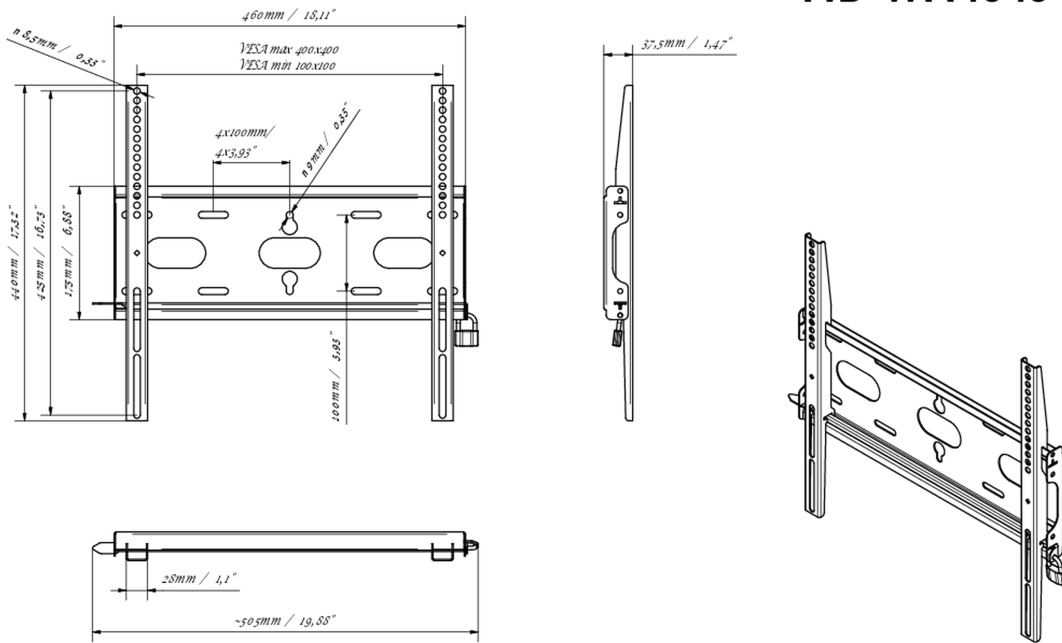

Universelle Wandhalterung, bis zu VESA 400x400mm, max. Gewicht bis 125kg

Durch das einfache und schnelle Befestigungssystem garantiert diese Wandhalterung eine sichere Verwendung in Umgebungen wie Schulen und anderen öffentlichen Gebäuden.

01 DEVICE

Type Wandhalterung

02 TECHNISCHE SPEZIFIKATION

Maximales Gewicht	125kg / Monitor
VESA minimum	100 x 100mm
VESA maximum	400 x 400mm

MD-WM4040

03 ABMESSUNGEN / GEWICHT

Produkt Abmessungen B x H x T	460 x 440 x 37.5mm
Verpackung Abmessungen B x H x T	205 x 505 x 38mm
Gewicht (ohne Verpackung)	1.8kg
Gewicht (inkl Verpackung)	2.5kg
EAN code	5902841107281