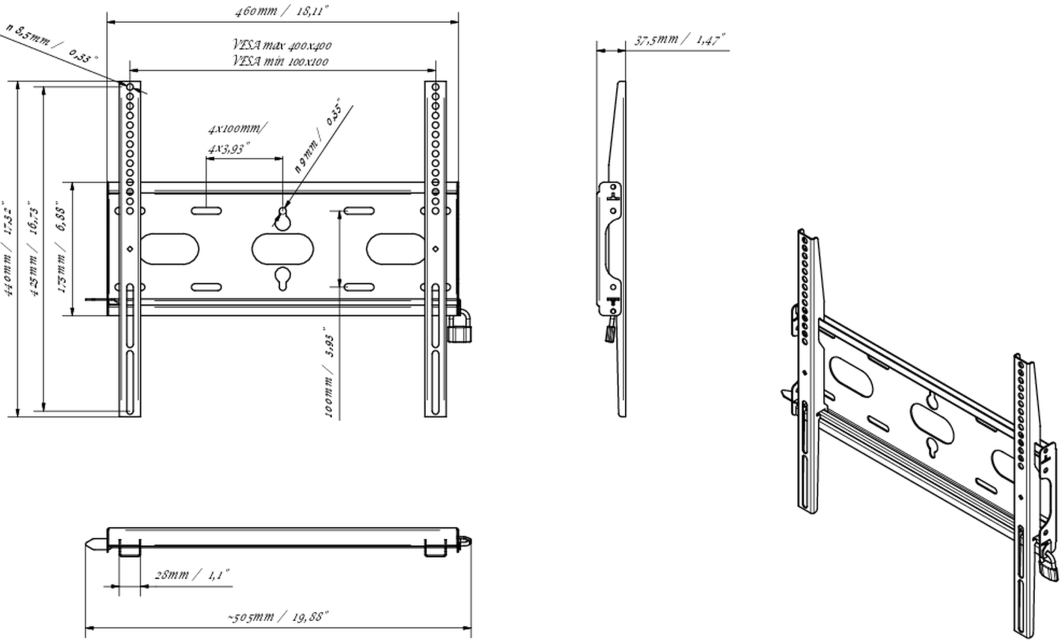

MD-WM4040

Alle Warenzeichen sind eingetragene Handelsmarken. Irrtum und Änderungen in den Spezifikationen vorbehalten. Alle LCD's erfüllen die ISO-9241-307:2008 Pixelfehlerklasse.

© IYAMA CORPORATION. ALL RIGHTS RESERVED