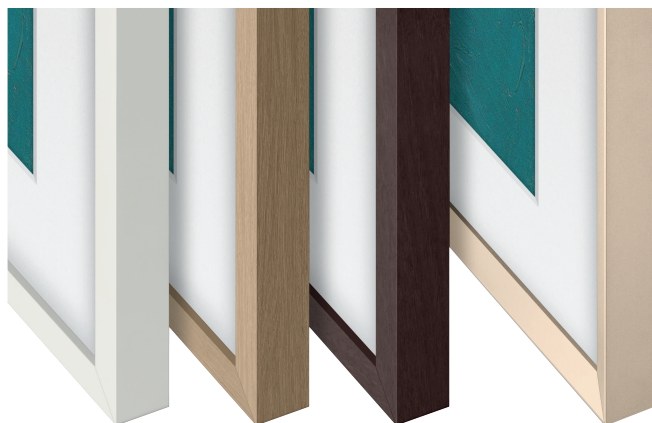

Samsung TV Zubehör VG-SCFC55SGM

**55" The Frame Rahmen Abgeschrägt
Sandgold**
EAN 8806094913613

Kerneigenschaften:

- Individueller Kunst-Bilderrahmen
- Rahmenwechsel per Magnet

Kompatibilität:

- 2023:
 - LS03BG (55")
- 2022:
 - LS03B (55")
- 2021:
 - LS03A (55")

Verfügbar ab: Mai 2023 | UVP: 149 €

Basisinformationen

- Artikelname: Rahmen für The Frame
- Variantenname: 55" The Frame Rahmen Abgeschrägt Sandgold
- Lineup Jahr: 2023
- EAN: 8806094913613
- Erscheinungsdatum: Mai 2023

Design

- Material: Aluminium
- Farbe: Sandgold

Abmessungen

- Produkt (B x H x T): 4 Teile: oben und unten: 1243,0 x 28,0 x 17,7 mm | links und rechts: 713,8 x 28,0 x 17,7mm
- Verpackung (B x H x T): 1334 x 97 x 98 mm