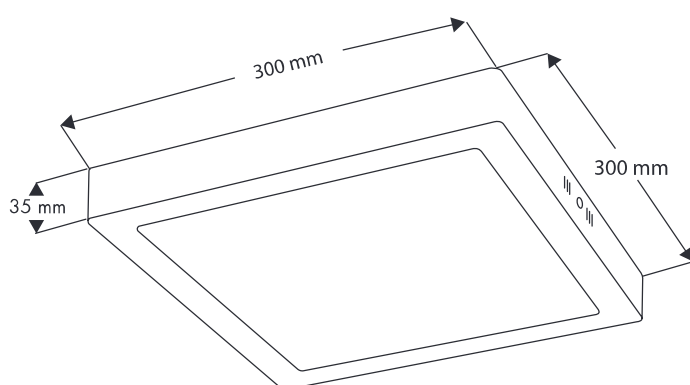

Art. Nr. 9230

LED Aufbauleuchte zur Montage an Decke oder Wand.
Gehäuse und Aufhängung aus Metall in der Farbe Weiß.
Eckige Form. Größe: 300 x 300 x 35 mm

LED surface panel light for ceiling or wall mounting. Metal housing and mounting in white colour. Square Design. Size: 300 x 300 x 35 mm

Art. Nr.: 9230

Material: Metall

Leuchtmittelart: LED

Sockel: 230 V / 150 LEDs / 30 W

Lichtstrom: 2400-2600 lm

Beleuchtungsstärke, Abstand in cm: ca. 214 lux - 100 cm

Leistungsaufnahme: 30 W

Mittlere Nennlebensdauer: 10.000 h

Farbtemperatur: 4.000 K

Zertifikate: CE

Farbe: Weiß

Art. No.: 9230

material: metal

type of bulb: LED

socket: 230 V / 150 LEDs / 30 W

luminous flux: 2400-2600 lm

illuminance, distance in cm: ca. 214 lux - 100 cm

Leistungsaufnahme: 30 W

rated life time: 10.000 h

colour temperature: 4.000 K

certificates: CE

colour: white