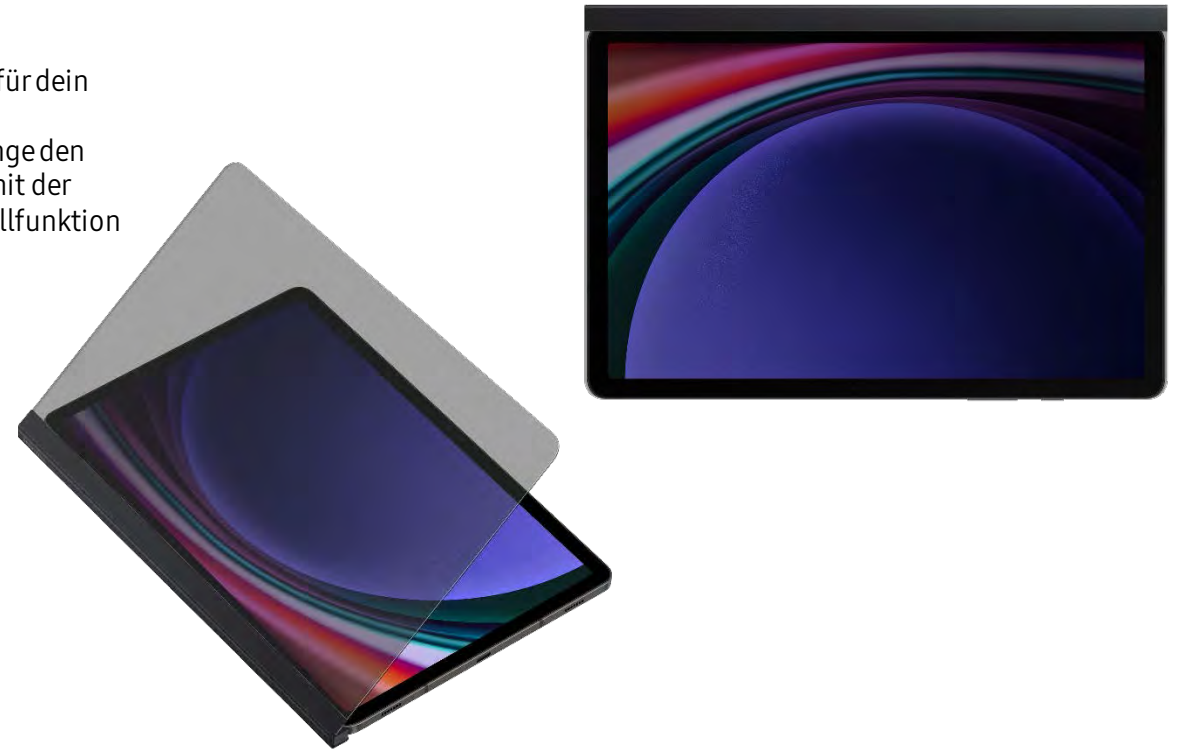

Privacy Screen EF-NX712

Schütze deine Privatsphäre

Schütze dich und deine Daten vor fremden Blicken mit dem Privacy Screen, einem Blickschutzfilter für dein Galaxy Tab S9. Arbeite im Querformat an deinem Tablet und der Privacy Screen begrenzt den Betrachtungswinkel auf +/- 30 Grad und bietet so einen guten Blickschutz vor fremden Blicken. Bringe den Privacy Screen einfach über Magnete an der Seite deines Tablets an. Du kannst den Privacy Screen mit der Rückseite des Book Cover Keyboard* oder Smart Book Cover* kombinieren und es so mit der Aufstellfunktion nutzen. So wie du es gerade brauchst.

- Blickschutz zum Schutz deiner Daten
- Begrenzung des Betrachtungswinkels auf +/- 30 Grad im Querformat
- Kompatibel mit dem Fingerabdruckscanner
- Kombinierbar mit der Rückseite des Book Cover Keyboard oder Smart Book Cover*

● Black

* Book Cover Keyboard/ Smart Book Cover nicht im Lieferumfang des Privacy Screen enthalten