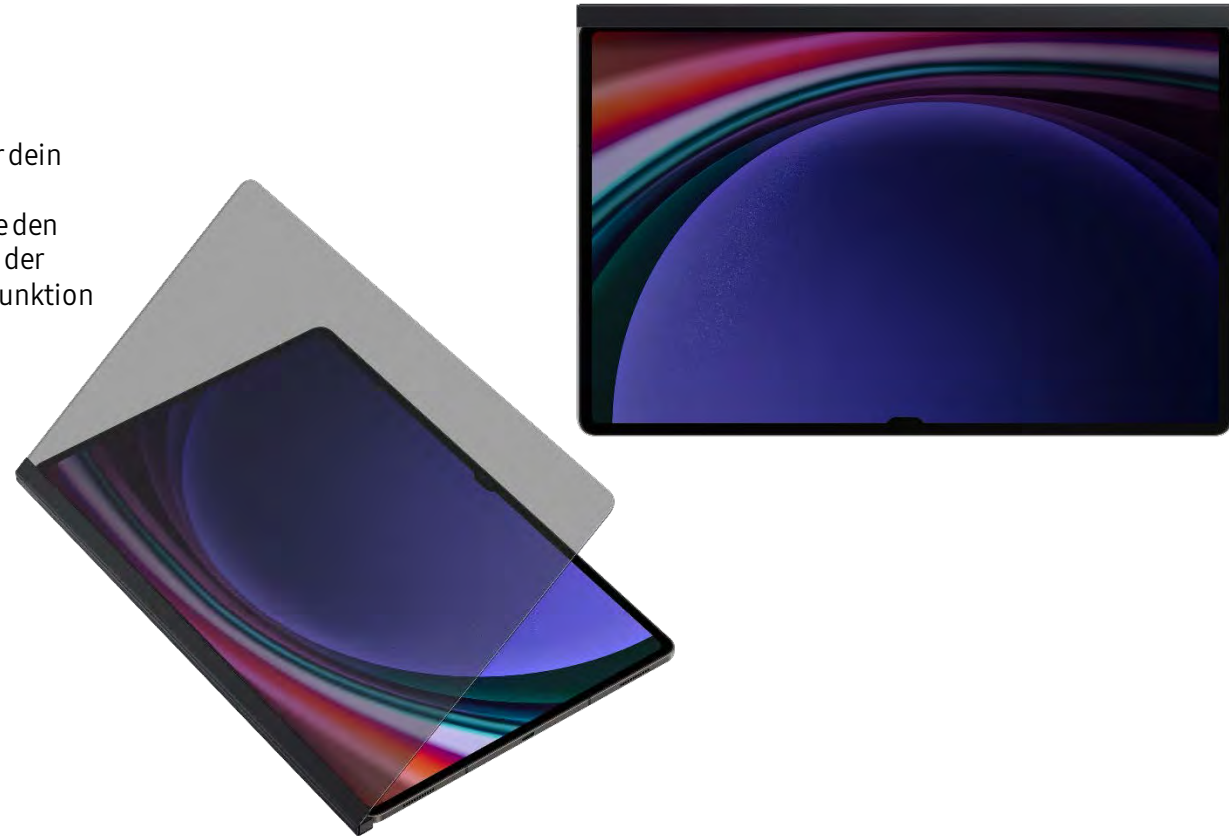

Privacy Screen EF-NX912

Schütze deine Privatsphäre

Schütze dich und deine Daten vor fremden Blicken mit dem Privacy Screen, einem Blickschutzfilter für dein Galaxy Tab S9 Ultra. Arbeite im Querformat an deinem Tablet und der Privacy Screen begrenzt den Betrachtungswinkel auf +/- 30 Grad und bietet so einen guten Blickschutz vor fremden Blicken. Bringe den Privacy Screen einfach über Magnete an der Seite deines Tablets an. Du kannst den Privacy Screen mit der Rückseite des Book Cover Keyboard* oder Smart Book Cover* kombinieren und es so mit der Aufstellfunktion nutzen. So wie du es gerade brauchst.

- Blickschutz zum Schutz deiner Daten
- Begrenzung des Betrachtungswinkels auf +/- 30 Grad im Querformat
- Kompatibel mit dem Fingerabdruckscanner
- Kombinierbar mit der Rückseite des Book Cover Keyboards oder Smart Book Covers*

● Black

* Book Cover Keyboard/ Smart Book Cover nicht im Lieferumfang des Privacy Screen enthalten