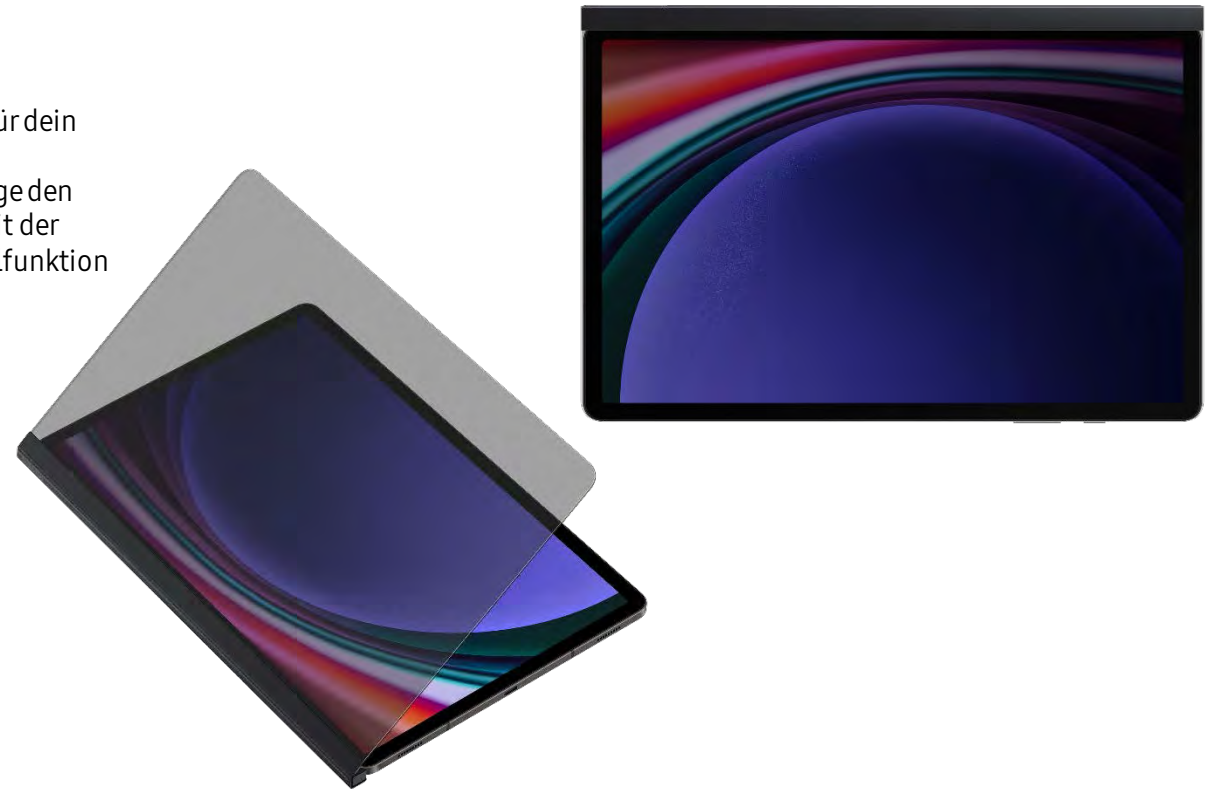

Privacy Screen EF-NX812

Schütze deine Privatsphäre

Schütze dich und deine Daten vor fremden Blicken mit dem Privacy Screen, einem Blickschutzfilter für dein Galaxy Tab S9+. Arbeite im Querformat an deinem Tablet und der Privacy Screen begrenzt den Betrachtungswinkel auf +/- 30 Grad und bietet so einen guten Blickschutz vor fremden Blicken. Bringe den Privacy Screen einfach über Magnete an der Seite deines Tablets an. Du kannst den Privacy Screen mit der Rückseite des Book Cover Keyboard* oder Smart Book Cover* kombinieren und es so mit der Aufstellfunktion nutzen. So wie du es gerade brauchst.

- Blickschutz zum Schutz deiner Daten
- Begrenzung des Betrachtungswinkels auf +/- 30 Grad im Querformat
- Kompatibel mit dem Fingerabdruckscanner
- Kombinierbar mit der Rückseite des Book Cover Keyboards oder Smart Book Covers*

● Black

* Book Cover Keyboard/ Smart Book Cover nicht im Lieferumfang des Privacy Screen enthalten