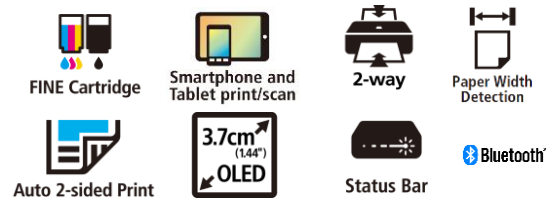

PIXMA TS5350 Serie

SCHICKES 3-IN-1 MULTIFUNKTIONSSYSTEM FÜR DEN SMARTPHONE- BENUTZER.

2 PAPIERZUFÜHRUNGEN UND DUPLEXDRUCK ERMÖGLICHEN EINE FLEXIBLE NUTZUNG

- **Cooler Style**
Ein ultra-cooles Zweifon-Farbschema und ein schickes, minimalistisches Design mit LED-Statusleiste verleihen diesem Multifunktionssystem einen außergewöhnlichen Stil.
- **Dafür gibt es eine App**
Drucken, scannen, kopieren und mit Facebook, Instagram und anderen Cloud-Speichern verbinden – alles das geht mit einem Smartphone und der Canon PRINT App. Aber man kann auch ganz ohne App kabellos drucken: mit AirPrint (iOS) und Mopria (Android).
- **Ganz individuell**
Mit Easy-PhotoPrint Editor, Creative Park und der Message In Print App, dem wiederaufklebbaren und dem beidseitig bedruckbaren Fotopapier sowie der T-Shirt Transferfolie zum Aufbügeln lassen sich kreative Projekte ganz einfach umsetzen.
- **Schnappschüsse zum Weitergeben**
Für bildschöne Fotos mit einer Farbstabilität von bis zu 100 Jahren bei Aufbewahrung im Album sorgen die FINE Druckköpfe mit ChromaLife100 Tinten. Das quadratische Fotopapier in den Formaten 13 x 13 cm und 8,9 x 8,9 cm ist ideal für Social-Media-Schnappschüsse.
- **Ganz einfach**
Mit dem 3,7-cm-OLED-Display sind Einrichtung und Bedienung ganz einfach – und auch die Verbindung zum Smartphone erfolgt auf Knopfdruck mit der Connect Taste.

Sticker, Magnete und Basteleien – mit diversen Druckmedien und Apps kann jeder seiner Kreativität freien Lauf lassen. Mit einfachen Anschlussmöglichkeiten, vereinfachtem OLED-Display, LED-Statusleiste und erstklassigen FINE Druckköpfen mit Tinte bietet dieses schicke Multifunktionssystem eine perfekte Lösung für den Smartphone-affinen Anwender.