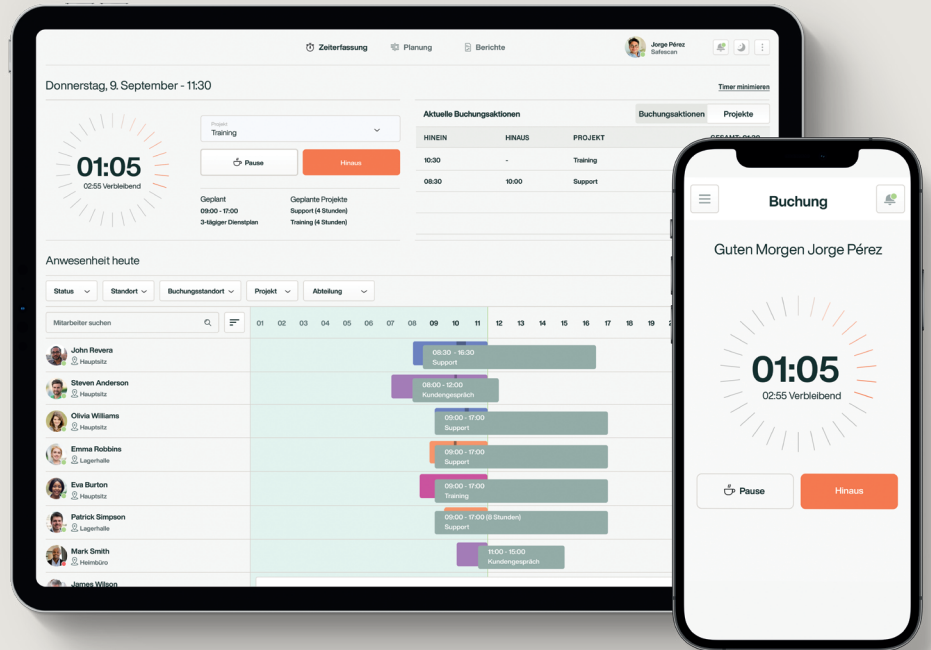

Das TM—818 SC ist ideal für größere Unternehmen mit bis zu 2.000 Mitarbeitern und kann bis zu 100.000 Zeitprotokolle speichern. Perfekt für eine effizientere Erfassung und Verwaltung der Arbeitszeit. Das Zeiterfassungssystem fügt sich nahtlos in jede Arbeitsumgebung ein. Mit einem MIFARE-/DESFire-Ausweis oder standardmäßig mit einem RFID-Ausweis und PIN-Code. Das intuitive Design sorgt für einfache Zeiterfassung mit zusätzlicher Sicherheit und Komfort. Erleichtern Sie Ihren Mitarbeitern mit den vier verfügbaren Methoden die Identifizierung.

Entscheiden Sie sich für Flexibilität und Sicherheit mit unseren Zeiterfassungsterminals mit MIFARE-/DESFire-Unterstützung. Ein globaler Sicherheitsstandard. MIFARE/DESFire ermöglicht den Benutzern die Zeiterfassung, Zugangskontrolle, persönliche Identifikation und bargeldlose Transaktionen mit nur einem Ausweis. Die verschlüsselte Technologie und der zusätzliche Speicherplatz sorgen für erhöhte Sicherheit und Schutz vor Hackerangriffen. Einfacher geht es nicht.

Einstempeln. Ausstempeln. Fertig.

Umfassende Lösung

Enthält eine 30-tägige Testversion des Plus-Plans
Erfasst MIFARE / DESFire / RFID / PIN
Für bis zu 2.000 Benutzer (Zeiterfassungsterminal)
Ethernet- und WLAN-Verbindung
DSGVO-konform

Kombinieren Sie es mit der TimeMoto Cloud

Alle Lösungen beinhalten eine 30-tägige Testversion unseres Plus Plans. Erleben Sie alle Funktionen, bevor Sie sich für den Plan entscheiden, der am besten zu Ihren Anforderungen passt.